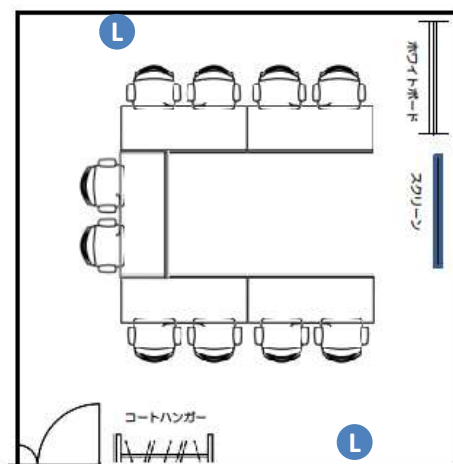

## 小会議室S (26㎡)

プラン内規定数：机×5 イス×10 (2名掛)

No. ⑩

No. ⑫

L LANポート