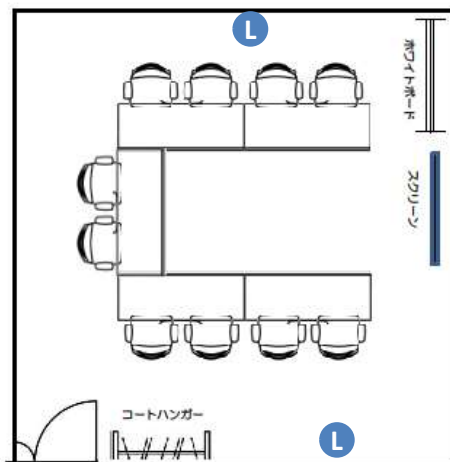

## 小会議室S (26㎡)

プラン内規定数：机×5 イス×10 (2名掛)

No. ⑩

No. ⑫

L LANポート