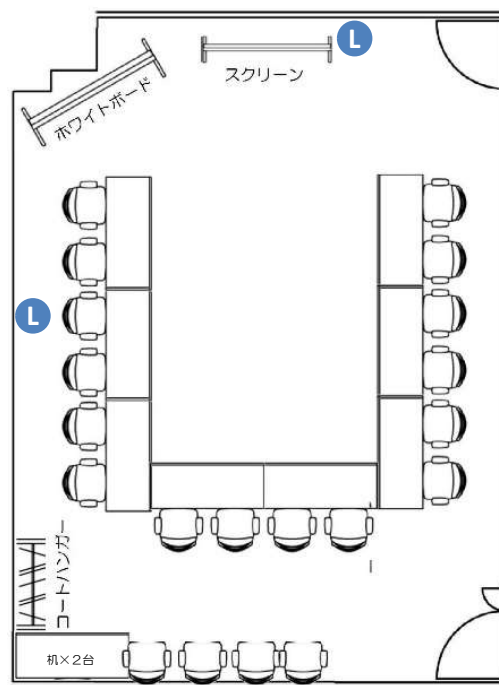

中会議室3 (62㎡)

プラン内規定数：机×10 イス×20 (2名掛)

No. ③

No. ④

L LANポート

<常設備品> * 無料

- ・ホワイトボード
- ・スクリーン
- ・ケーブルBOX
電源タップ (3口以上) × 4
LANケーブル× 1

<インターネット環境> * 無料