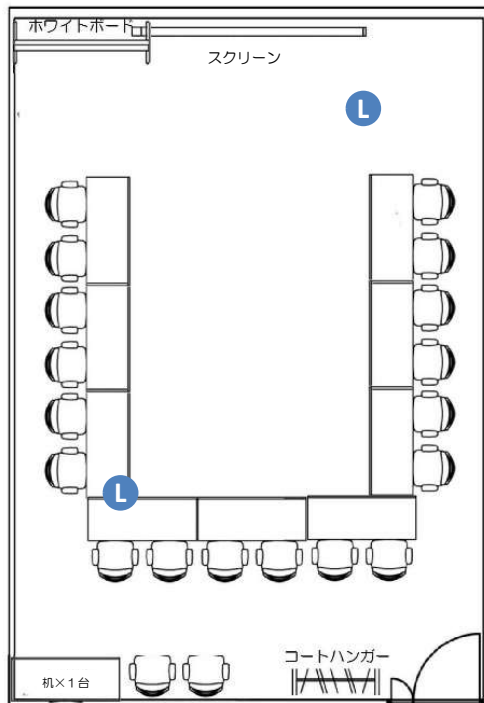

中会議室3 (62㎡)

プラン内規定数：机×10 イス×20 (2名掛)

No. ③

No. ④

L LANポート

<常設備品> * 無料

- ・ホワイトボード
- ・スクリーン
- ・ケーブルBOX
電源タップ (3口以上) × 4
LANケーブル× 1

<インターネット環境> * 無料