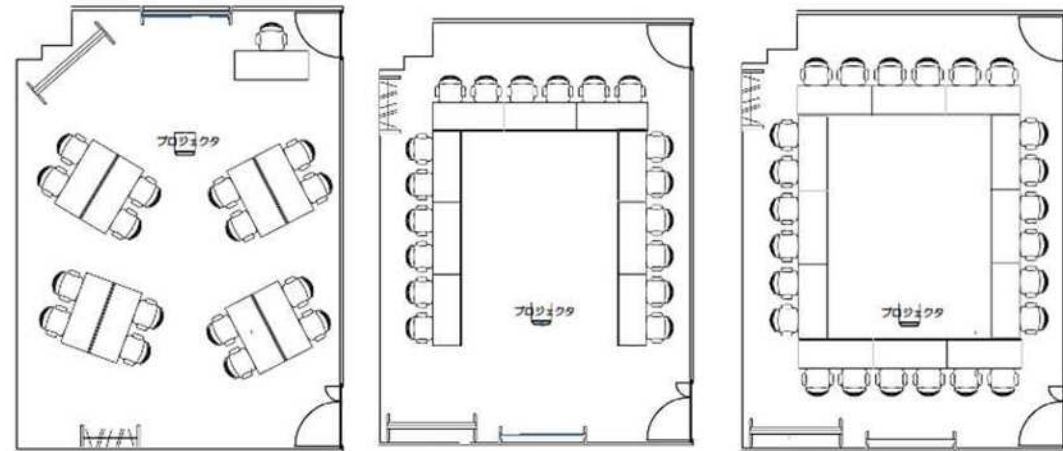

中会議室 3

広さ：62㎡

収容可能人数：22名

部屋No.③

① ② …LANポート

【レイアウト例】

【常設備品】

ホワイトボード（移動式）	1	スクリーン	1
ホワイトボード用マジック	6	電源タップ（3口以上）	4
マグネット（棒）	2	LANケーブル	1
マグネット（丸）	10		

※備品の追加を承ります。（一部有料）

中会議室 3

広さ：62㎡

収容可能人数：22名

部屋No.④

【レイアウト例】

【常設備品】

ホワイトボード（移動式）	1	スクリーン	1
ホワイトボード用マジック	6	電源タップ（3口以上）	4
マグネット（棒）	2	LANケーブル	1
マグネット（丸）	10		