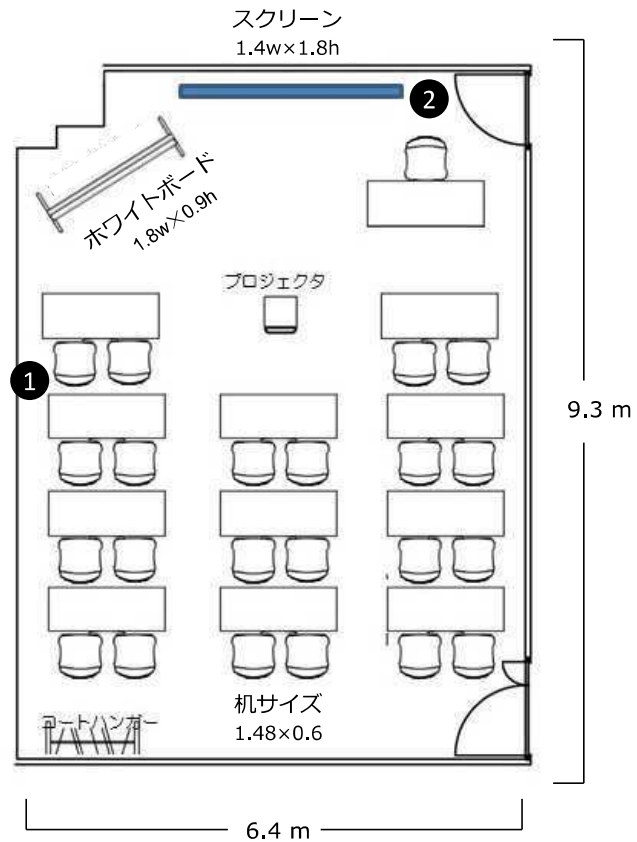

中会議室 3

広さ：62㎡

収容可能人数：22名

部屋No.③

① ② …LANポート

【レイアウト例】

【常設備品】

ホワイトボード（移動式）	1	スクリーン	1
ホワイトボード用マジック	6	電源タップ（3口以上）	4
マグネット（棒）	2	LANケーブル	1
マグネット（丸）	10		

※備品の追加を承ります。（一部有料）

中会議室 3

広さ：62㎡

収容可能人数：22名

部屋No.④

【レイアウト例】

【常設備品】

ホワイトボード（移動式）	1	スクリーン	1
ホワイトボード用マジック	6	電源タップ（3口以上）	4
マグネット（棒）	2	LANケーブル	1
マグネット（丸）	10		