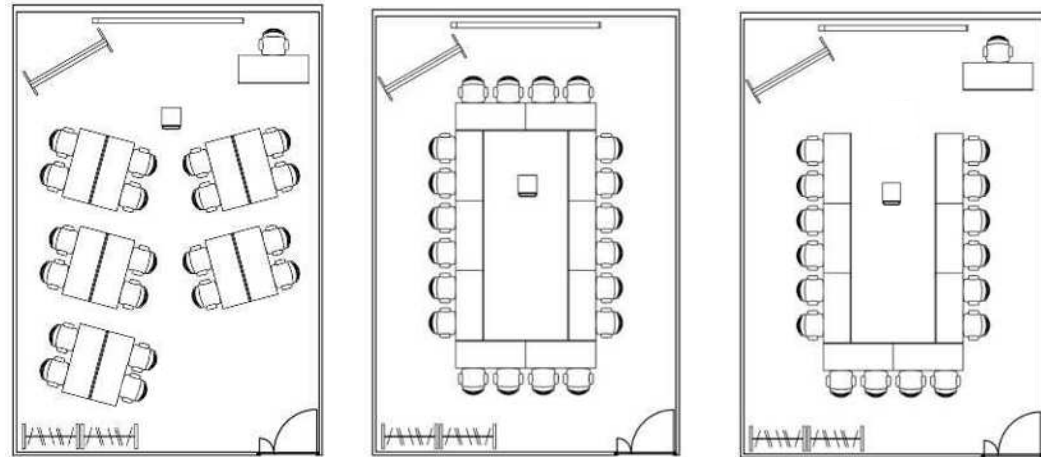

中会議室 3

広さ：62㎡

収容可能人数：22名

部屋No.③

① ② …LANポート

【レイアウト例】

【常設備品】

ホワイトボード（移動式）	1	スクリーン	1
ホワイトボード用マジック	6	電源タップ（3口以上）	4
マグネット（棒）	2	LANケーブル	1
マグネット（丸）	10		

※備品の追加を承ります。（一部有料）

中会議室 3

広さ：62㎡

収容可能人数：22名

部屋No.④

【レイアウト例】

【常設備品】

ホワイトボード（移動式）	1	スクリーン	1
ホワイトボード用マジック	6	電源タップ（3口以上）	4
マグネット（棒）	2	LANケーブル	1
マグネット（丸）	10		