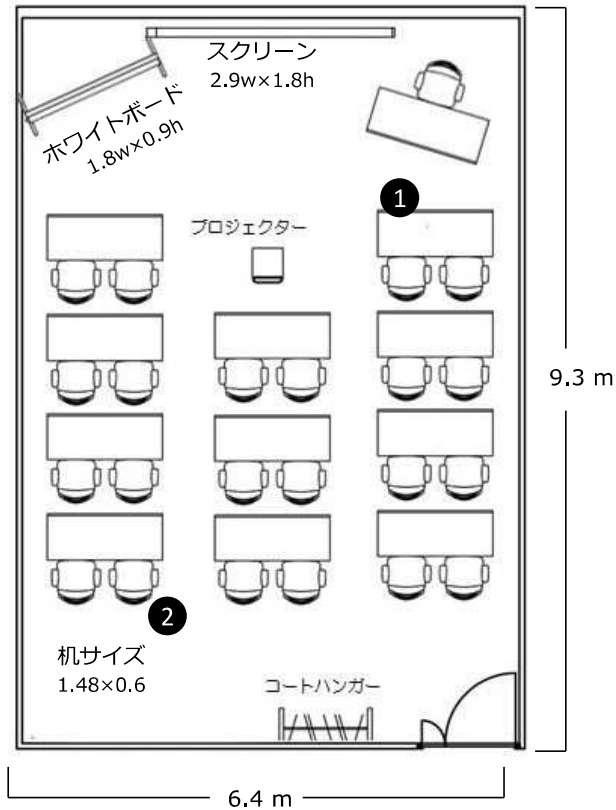

中会議室 3

広さ：62㎡

収容可能人数：22名

部屋No.③

① ② …LANポート

【レイアウト例】

【常設備品】

ホワイトボード（移動式）	1	スクリーン	1
ホワイトボード用マジック	6	電源タップ（3口以上）	4
マグネット（棒）	2	LANケーブル	1
マグネット（丸）	10		

※備品の追加を承ります。（一部有料）

中会議室 3

広さ：62㎡

収容可能人数：22名

部屋No.④

【レイアウト例】

【常設備品】

ホワイトボード（移動式）	1	スクリーン	1
ホワイトボード用マジック	6	電源タップ（3口以上）	4
マグネット（棒）	2	LANケーブル	1
マグネット（丸）	10		