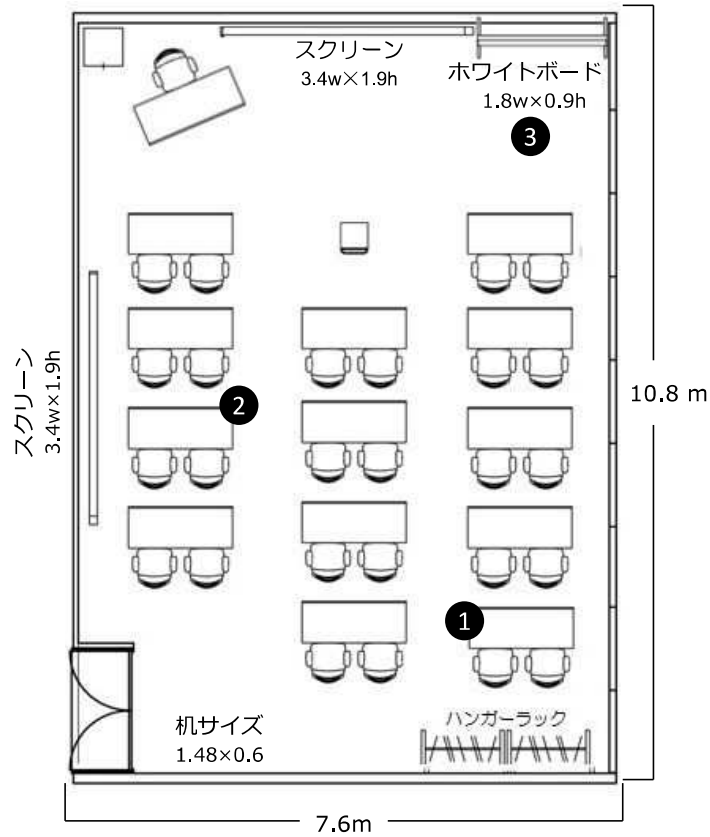

中会議室 2

広さ：85㎡

収容可能人数：32名

部屋No.⑧

① ② ③ ...LANポート

【レイアウト例】

【常設備品】

ホワイトボード（移動式）	1	スクリーン	2
ホワイトボード用マジック	6	電源タップ（3口以上）	8
マグネット（棒）	2	LANケーブル	1
マグネット（丸）	10		

※備品の追加を承ります。（一部有料）

中会議室 2

広さ：85㎡

収容可能人数：32名

部屋No.⑨

【レイアウト例】

【常設備品】

ホワイトボード（移動式）	1	スクリーン	1
ホワイトボード用マジック	6	電源タップ（3口以上）	8
マグネット（棒）	2	LANケーブル	1
マグネット（丸）	10		