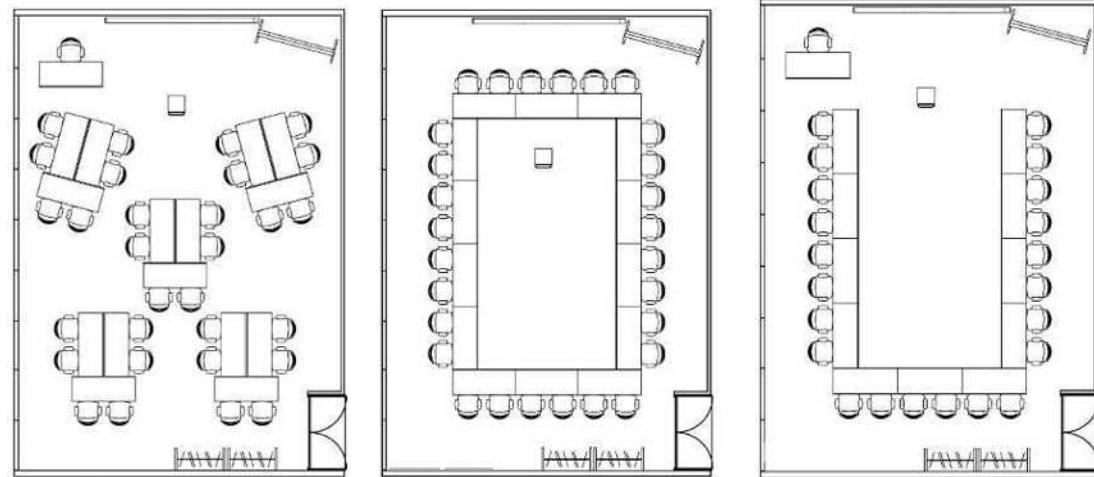

中会議室 2

広さ：85㎡

収容可能人数：32名

部屋No.⑧

① ② ③ ...LANポート

【レイアウト例】

【常設備品】

ホワイトボード（移動式）	1	スクリーン	2
ホワイトボード用マジック	6	電源タップ（3口以上）	8
マグネット（棒）	2	LANケーブル	1
マグネット（丸）	10		

※備品の追加を承ります。（一部有料）

中会議室 2

広さ：85㎡

収容可能人数：32名

部屋No.⑨

【レイアウト例】

【常設備品】

ホワイトボード（移動式）	1	スクリーン	1
ホワイトボード用マジック	6	電源タップ（3口以上）	8
マグネット（棒）	2	LANケーブル	1
マグネット（丸）	10		