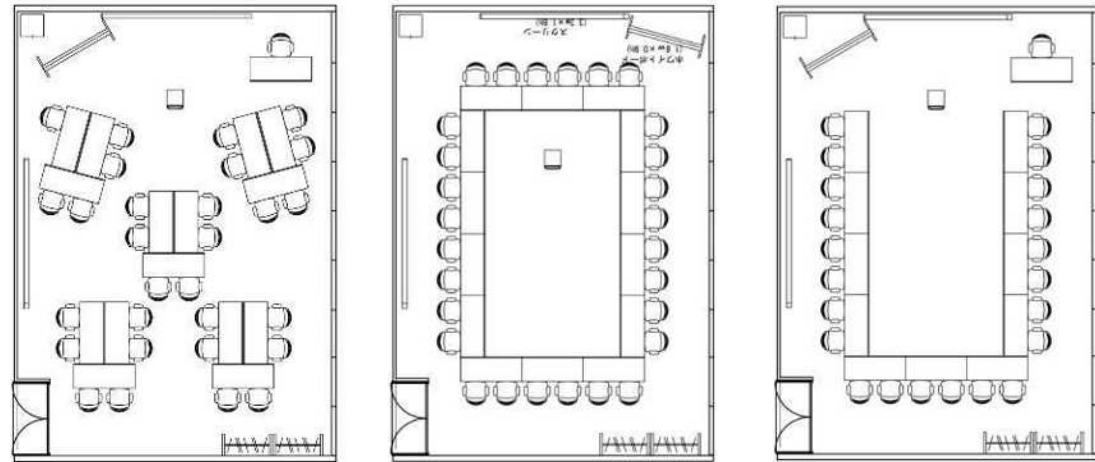

中会議室 2

広さ：85㎡

収容可能人数：32名

部屋No.⑧

① ② ③ ...LANポート

【レイアウト例】

【常設備品】

ホワイトボード（移動式）	1	スクリーン	2
ホワイトボード用マジック	6	電源タップ（3口以上）	8
マグネット（棒）	2	LANケーブル	1
マグネット（丸）	10		

※備品の追加を承ります。（一部有料）

中会議室 2

広さ：85㎡

収容可能人数：32名

部屋No.⑨

【レイアウト例】

【常設備品】

ホワイトボード（移動式）	1	スクリーン	1
ホワイトボード用マジック	6	電源タップ（3口以上）	8
マグネット（棒）	2	LANケーブル	1
マグネット（丸）	10		