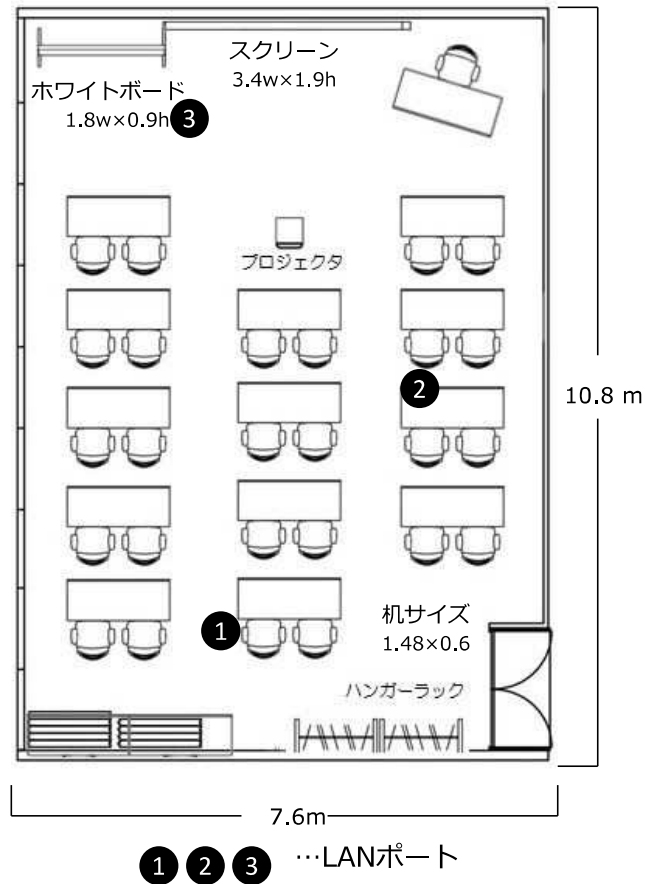

中会議室 2

広さ：85㎡

収容可能人数：32名

部屋No.⑧

① ② ③ ...LANポート

【レイアウト例】

【常設備品】

ホワイトボード（移動式）	1	スクリーン	2
ホワイトボード用マジック	6	電源タップ（3口以上）	8
マグネット（棒）	2	LANケーブル	1
マグネット（丸）	10		

※備品の追加を承ります。（一部有料）

中会議室 2

広さ：85㎡

収容可能人数：32名

部屋No.⑨

【レイアウト例】

【常設備品】

ホワイトボード（移動式）	1	スクリーン	1
ホワイトボード用マジック	6	電源タップ（3口以上）	8
マグネット（棒）	2	LANケーブル	1
マグネット（丸）	10		