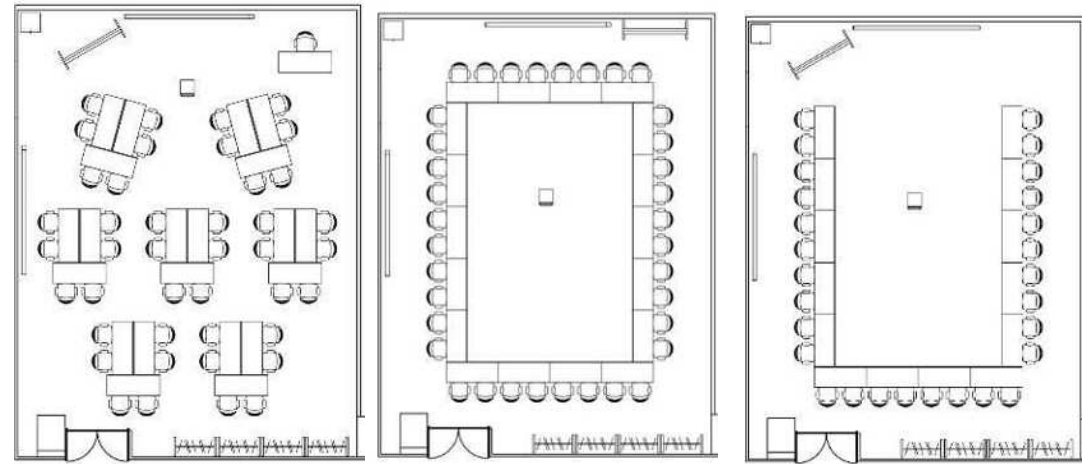

# 中会議室 1

広さ：124㎡

収容可能人数：64名

部屋No.①

① ② ③ …LANポート

【レイアウト例】

【常設備品】

ホワイトボード（移動式）	1	スクリーン	2
ホワイトボード用マジック	6	電源タップ（3口以上）	8
マグネット（棒）	2	LANケーブル	1
マグネット（丸）	10		

# 中会議室 1

広さ：124㎡

収容可能人数：64名

部屋No.②

① ② ③ …LANポート

## 【レイアウト例】

# 中会議室 1

広さ：124㎡

収容可能人数：64名

部屋No.⑤

【レイアウト例】

【常設備品】

ホワイトボード（移動式）	1	スクリーン	3
ホワイトボード用マジック	6	電源タップ（3口以上）	8
マグネット（棒）	2	LANケーブル	1
マグネット（丸）	10		

※備品の追加を承ります。（一部有料）