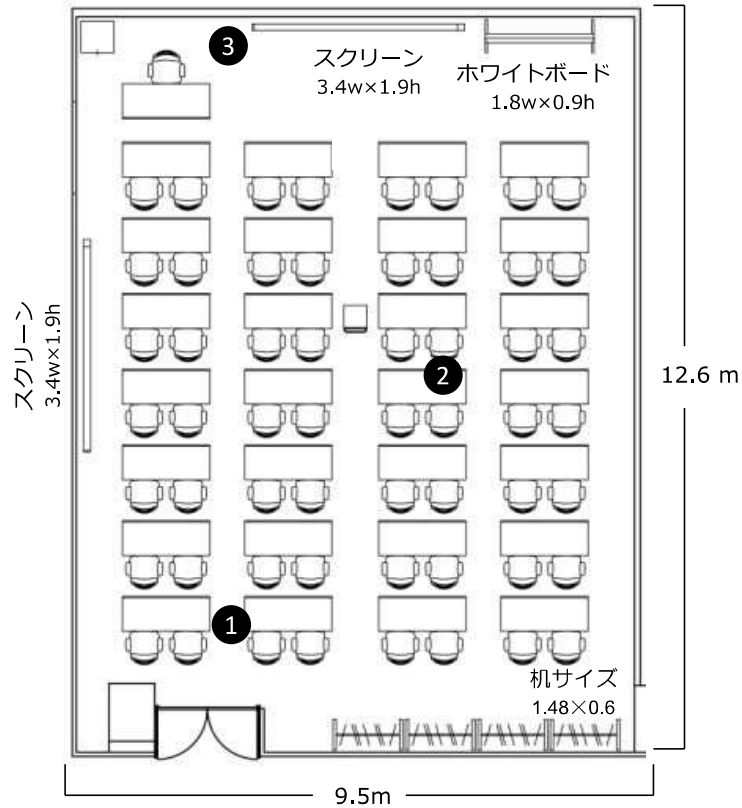

# 中会議室 1

広さ：124㎡

収容可能人数：64名

部屋No.①

① ② ③ …LANポート

【レイアウト例】

【常設備品】

ホワイトボード（移動式）	1	スクリーン	2
ホワイトボード用マジック	6	電源タップ（3口以上）	8
マグネット（棒）	2	LANケーブル	1
マグネット（丸）	10		

# 中会議室 1

広さ：124㎡

収容可能人数：64名

部屋No.②

① ② ③ …LANポート

## 【レイアウト例】

# 中会議室 1

広さ：124㎡

収容可能人数：64名

部屋No.⑤

【レイアウト例】

【常設備品】

ホワイトボード（移動式）	1	スクリーン	3
ホワイトボード用マジック	6	電源タップ（3口以上）	8
マグネット（棒）	2	LANケーブル	1
マグネット（丸）	10		

※備品の追加を承ります。（一部有料）