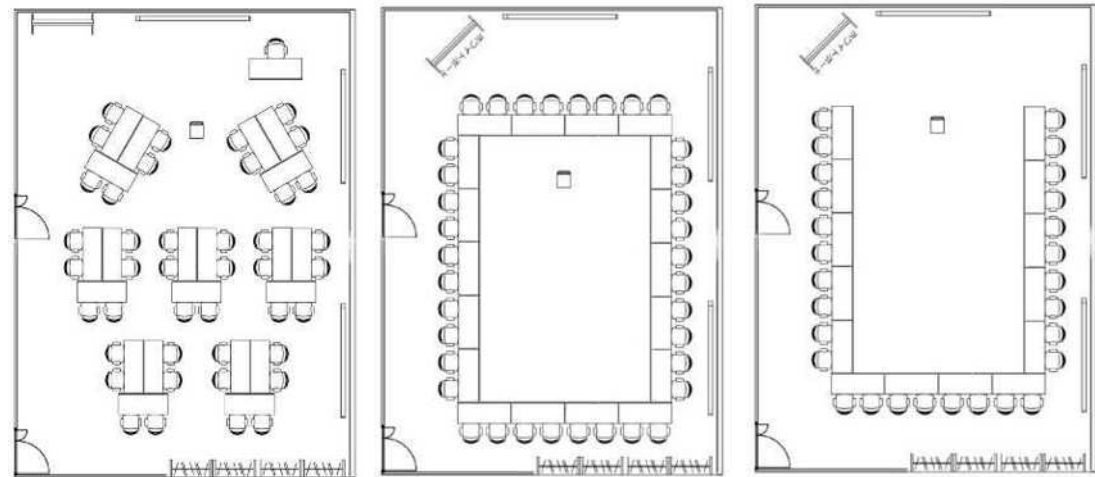

## 【レイアウト例】

# 中会議室 1

広さ：124㎡

収容可能人数：64名

部屋No.⑤

【レイアウト例】

【常設備品】

ホワイトボード（移動式）	1	スクリーン	3
ホワイトボード用マジック	6	電源タップ（3口以上）	8
マグネット（棒）	2	LANケーブル	1
マグネット（丸）	10		

※備品の追加を承ります。（一部有料）

① ② ③ ④ …LANポート