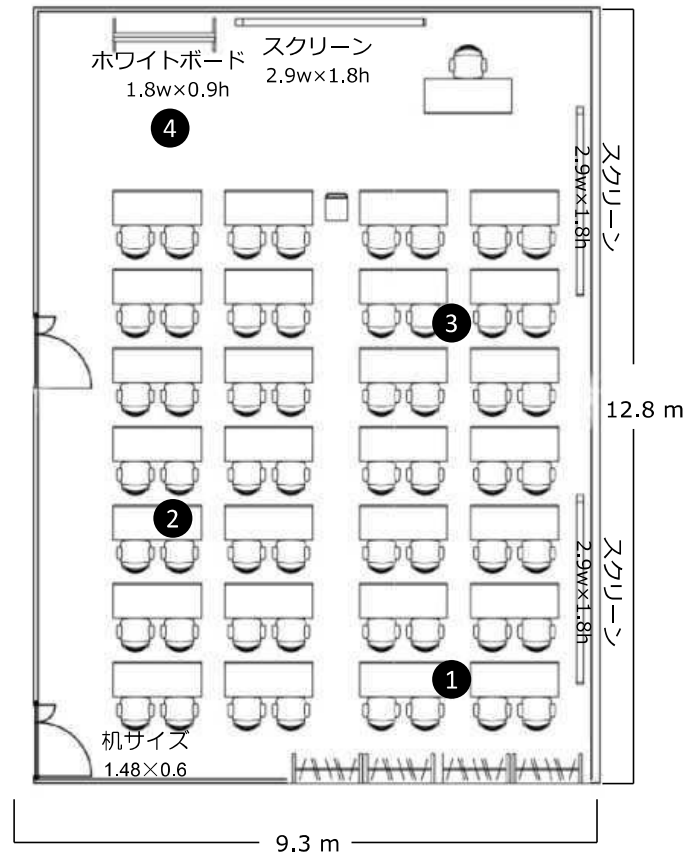

# 中会議室 1

広さ：124㎡

収容可能人数：64名

部屋No.①

① ② ③ …LANポート

【レイアウト例】

【常設備品】

ホワイトボード（移動式）	1	スクリーン	2
ホワイトボード用マジック	6	電源タップ（3口以上）	8
マグネット（棒）	2	LANケーブル	1
マグネット（丸）	10		

## 【レイアウト例】

## 【常設備品】

ホワイトボード（移動式）	1	スクリーン	1
ホワイトボード用マジック	6	電源タップ（3口以上）	8
マグネット（棒）	2	LANケーブル	1
マグネット（丸）	10		

※備品の追加を承ります。（一部有料）

# 中会議室 1

広さ：124㎡

収容可能人数：64名

部屋No.⑤

【レイアウト例】

【常設備品】

ホワイトボード（移動式）	1	スクリーン	3
ホワイトボード用マジック	6	電源タップ（3口以上）	8
マグネット（棒）	2	LANケーブル	1
マグネット（丸）	10		

※備品の追加を承ります。（一部有料）