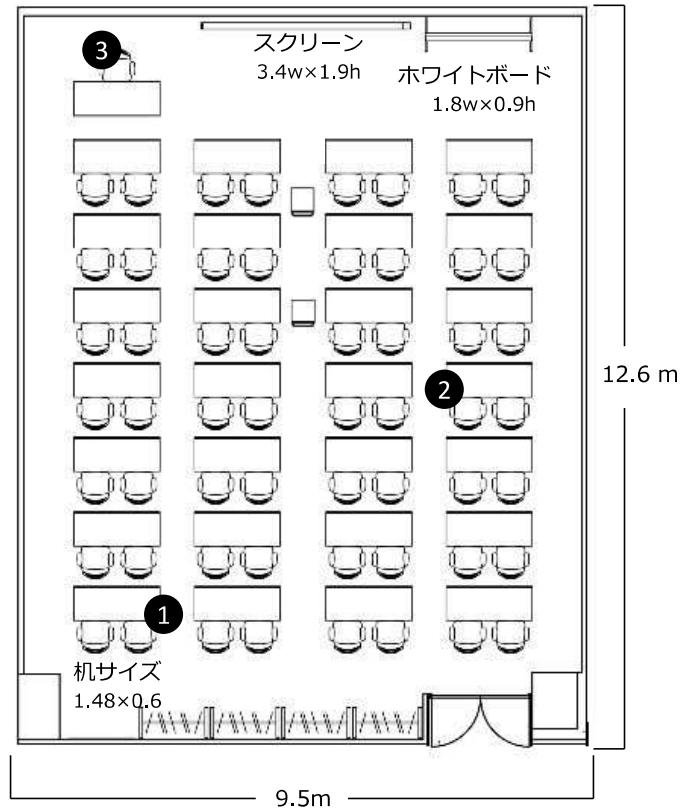

# 中会議室 1

広さ：124㎡

収容可能人数：64名

部屋No.①

① ② ③ …LANポート

【レイアウト例】

【常設備品】

ホワイトボード（移動式）	1	スクリーン	2
ホワイトボード用マジック	6	電源タップ（3口以上）	8
マグネット（棒）	2	LANケーブル	1
マグネット（丸）	10		

# 中会議室 1

広さ：124㎡

収容可能人数：64名

部屋No.②

① ② ③ …LANポート

## 【レイアウト例】

# 中会議室 1

広さ：124㎡

収容可能人数：64名

部屋No.⑤

【レイアウト例】

【常設備品】

ホワイトボード（移動式）	1	スクリーン	3
ホワイトボード用マジック	6	電源タップ（3口以上）	8
マグネット（棒）	2	LANケーブル	1
マグネット（丸）	10		

※備品の追加を承ります。（一部有料）