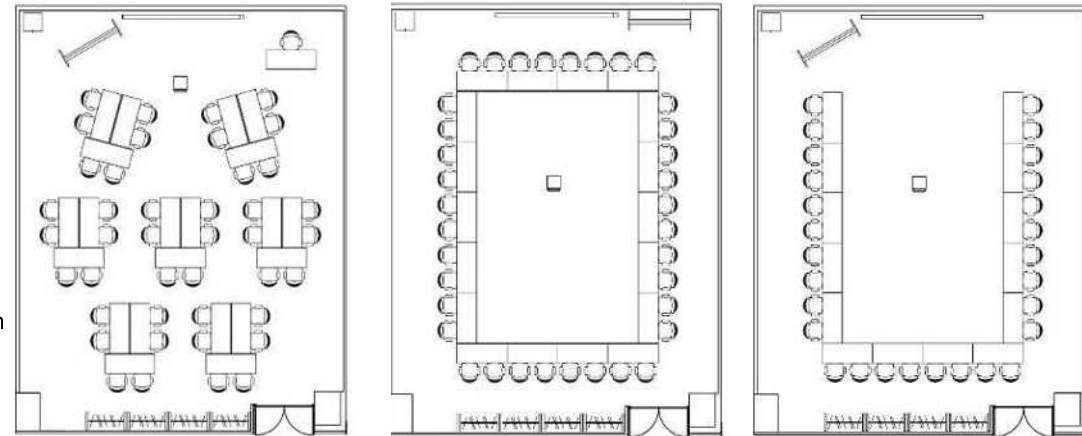

# 中会議室 1

広さ：124㎡

収容可能人数：64名

部屋No.①

① ② ③ …LANポート

【レイアウト例】

【常設備品】

ホワイトボード（移動式）	1	スクリーン	2
ホワイトボード用マジック	6	電源タップ（3口以上）	8
マグネット（棒）	2	LANケーブル	1
マグネット（丸）	10		

# 中会議室 1

広さ：124㎡

収容可能人数：64名

部屋No.②

① ② ③ …LANポート

## 【レイアウト例】

# 中会議室 1

広さ：124㎡

収容可能人数：64名

部屋No.⑤

【レイアウト例】

【常設備品】

ホワイトボード（移動式）	1	スクリーン	3
ホワイトボード用マジック	6	電源タップ（3口以上）	8
マグネット（棒）	2	LANケーブル	1
マグネット（丸）	10		

※備品の追加を承ります。（一部有料）