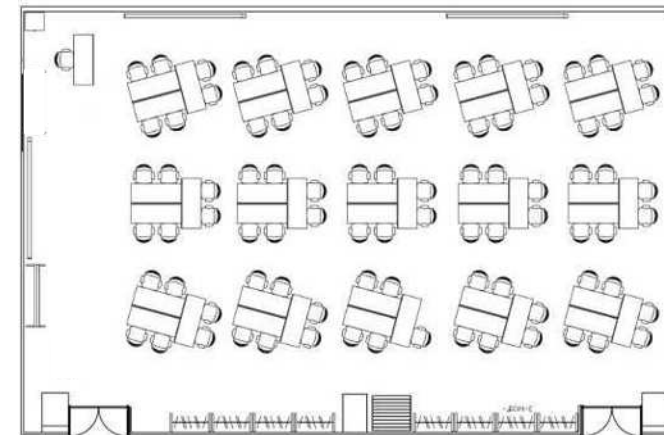

特大会議室

広さ：248㎡

収容可能人数：120名

部屋No.①-②

【レイアウト例】

① ② ③ ④ ⑤ ⑥ …LANポート

【常設備品】

※備品の追加を承ります。(一部有料)

プロジェクター	1	ワイヤレスマイク*	4
スクリーン	3	ブルーレイディスクプレーヤー	1
ホワイトボード (移動式)	1	電源タップ (3口以上)	16
ホワイトボード用マジック	6	LANケーブル	2
マグネット (棒)	2		
マグネット (丸)	10		

*ワイヤレスマイク1本はペンダントマイクに変更可能