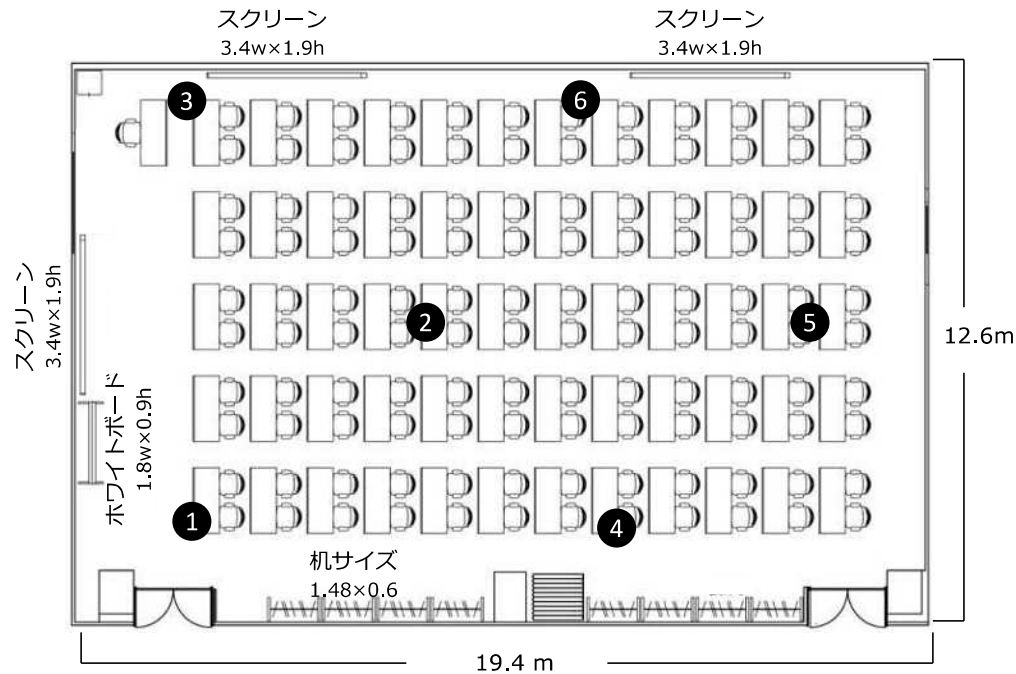

特大会議室

広さ：248㎡

収容可能人数：120名

部屋No.①-②

【レイアウト例】

① ② ③ ④ ⑤ ⑥ …LANポート

【常設備品】

※備品の追加を承ります。(一部有料)

プロジェクター	1	ワイヤレスマイク*	4
スクリーン	3	ブルーレイディスクプレーヤー	1
ホワイトボード (移動式)	1	電源タップ (3口以上)	16
ホワイトボード用マジック	6	LANケーブル	2
マグネット (棒)	2		
マグネット (丸)	10		

*ワイヤレスマイク1本はペンダントマイクに変更可能