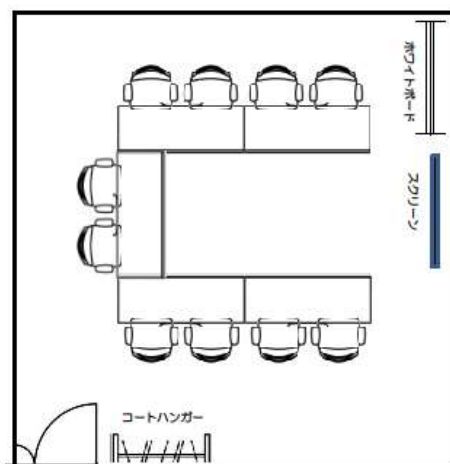

小会議室S (26㎡)

プラン内規定数：机×5 イス×10 (2名掛)

No. ⑩

No. ⑫

<常設備品> * 無料

- ・ホワイトボード
- ・スクリーン
- ・ケーブルBOX
電源タップ (3口以上) × 2
LANケーブル× 1

<インターネット環境> * 無料

<追加有料備品> (一部抜粋)