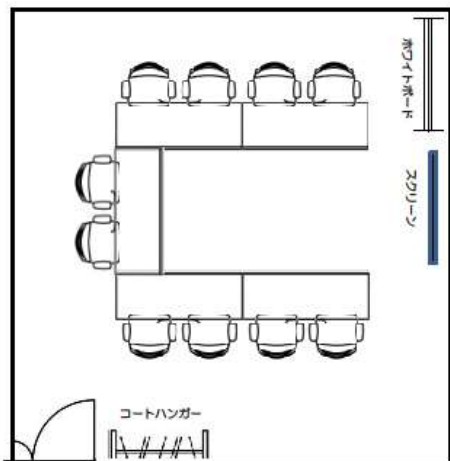

小会議室S (26㎡)

プラン内規定数：机×5 イス×10 (2名掛)

No. ⑩

No. ⑫

<常設備品> * 無料

- ・ホワイトボード
- ・スクリーン
- ・ケーブルBOX
電源タップ (3口以上) × 2
LANケーブル× 1

<インターネット環境> * 無料

<追加有料備品> (一部抜粋)