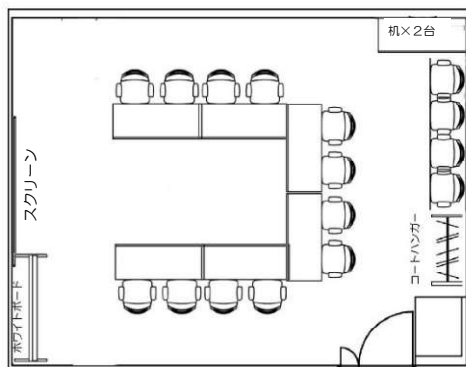

小会議室 (46㎡)

プラン内規定数：机×8 イス×16 (2名掛)

No. ⑥

No. ⑦

<常設備品> * 無料

- ・ホワイトボード
- ・スクリーン
- ・ケーブルBOX
電源タップ (3口以上) × 3
LANケーブル× 1

<インターネット環境> * 無料

<追加有料備品> (一部抜粋)