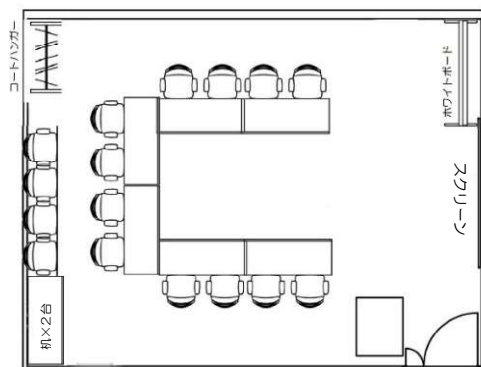

小会議室 (46㎡)

プラン内規定数：机×8 イス×16 (2名掛)

No. ⑥

No. ⑦

<常設備品> * 無料

- ・ホワイトボード
- ・スクリーン
- ・ケーブルBOX
電源タップ (3口以上) × 3
LANケーブル× 1

<インターネット環境> * 無料

<追加有料備品> (一部抜粋)