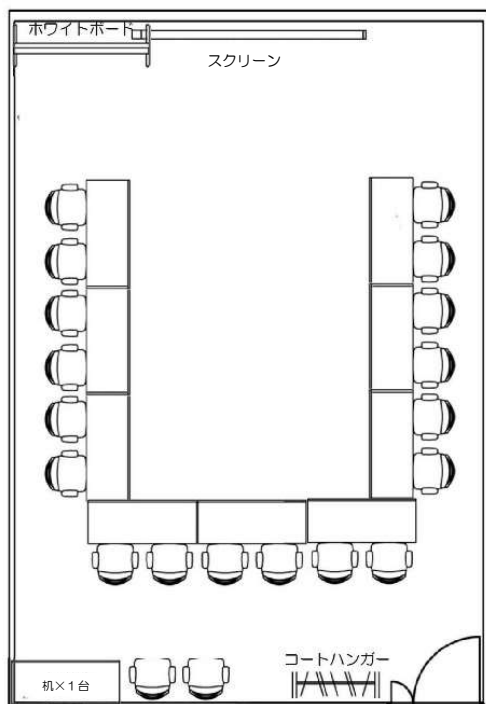

中会議室3 (62㎡)

プラン内規定数：机×10 イス×20 (2名掛)

No. ③

No. ④

<常設備品> *無料

- ・ホワイトボード
- ・スクリーン
- ・ケーブルBOX
電源タップ (3口以上) × 4
LANケーブル× 1

<インターネット環境> *無料

<追加有料備品> (一部抜粋)