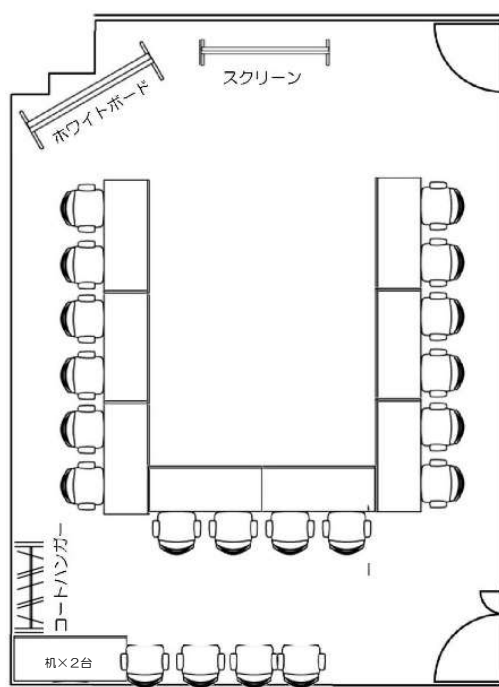

中会議室3 (62㎡)

プラン内規定数：机×10 イス×20 (2名掛)

No. ③

No. ④

<常設備品> *無料

- ・ホワイトボード
- ・スクリーン
- ・ケーブルBOX
電源タップ (3口以上) × 4
LANケーブル× 1

<インターネット環境> *無料

<追加有料備品> (一部抜粋)