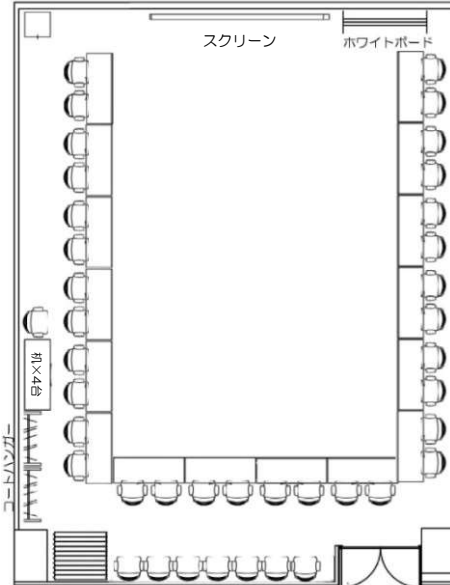

中会議室 1 (124㎡)

プラン内規定数 : 机×20 イス×40 (2名掛)

No. ①

No. ②

<常設備品> * 無料

- ・ホワイトボード
- ・スクリーン
- ・ケーブルBOX
電源タップ (3口以上) × 8
LANケーブル× 1

<インターネット環境> * 無料

<追加有料備品> (一部抜粋)