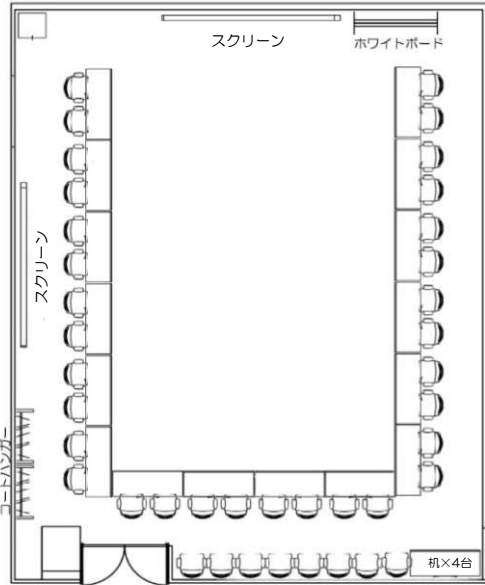

中会議室 1 (124㎡)

プラン内規定数 : 机×20 イス×40 (2名掛)

No. ①

No. ②

<常設備品> * 無料

- ・ホワイトボード
- ・スクリーン
- ・ケーブルBOX
電源タップ (3口以上) × 8
LANケーブル× 1

<インターネット環境> * 無料

<追加有料備品> (一部抜粋)