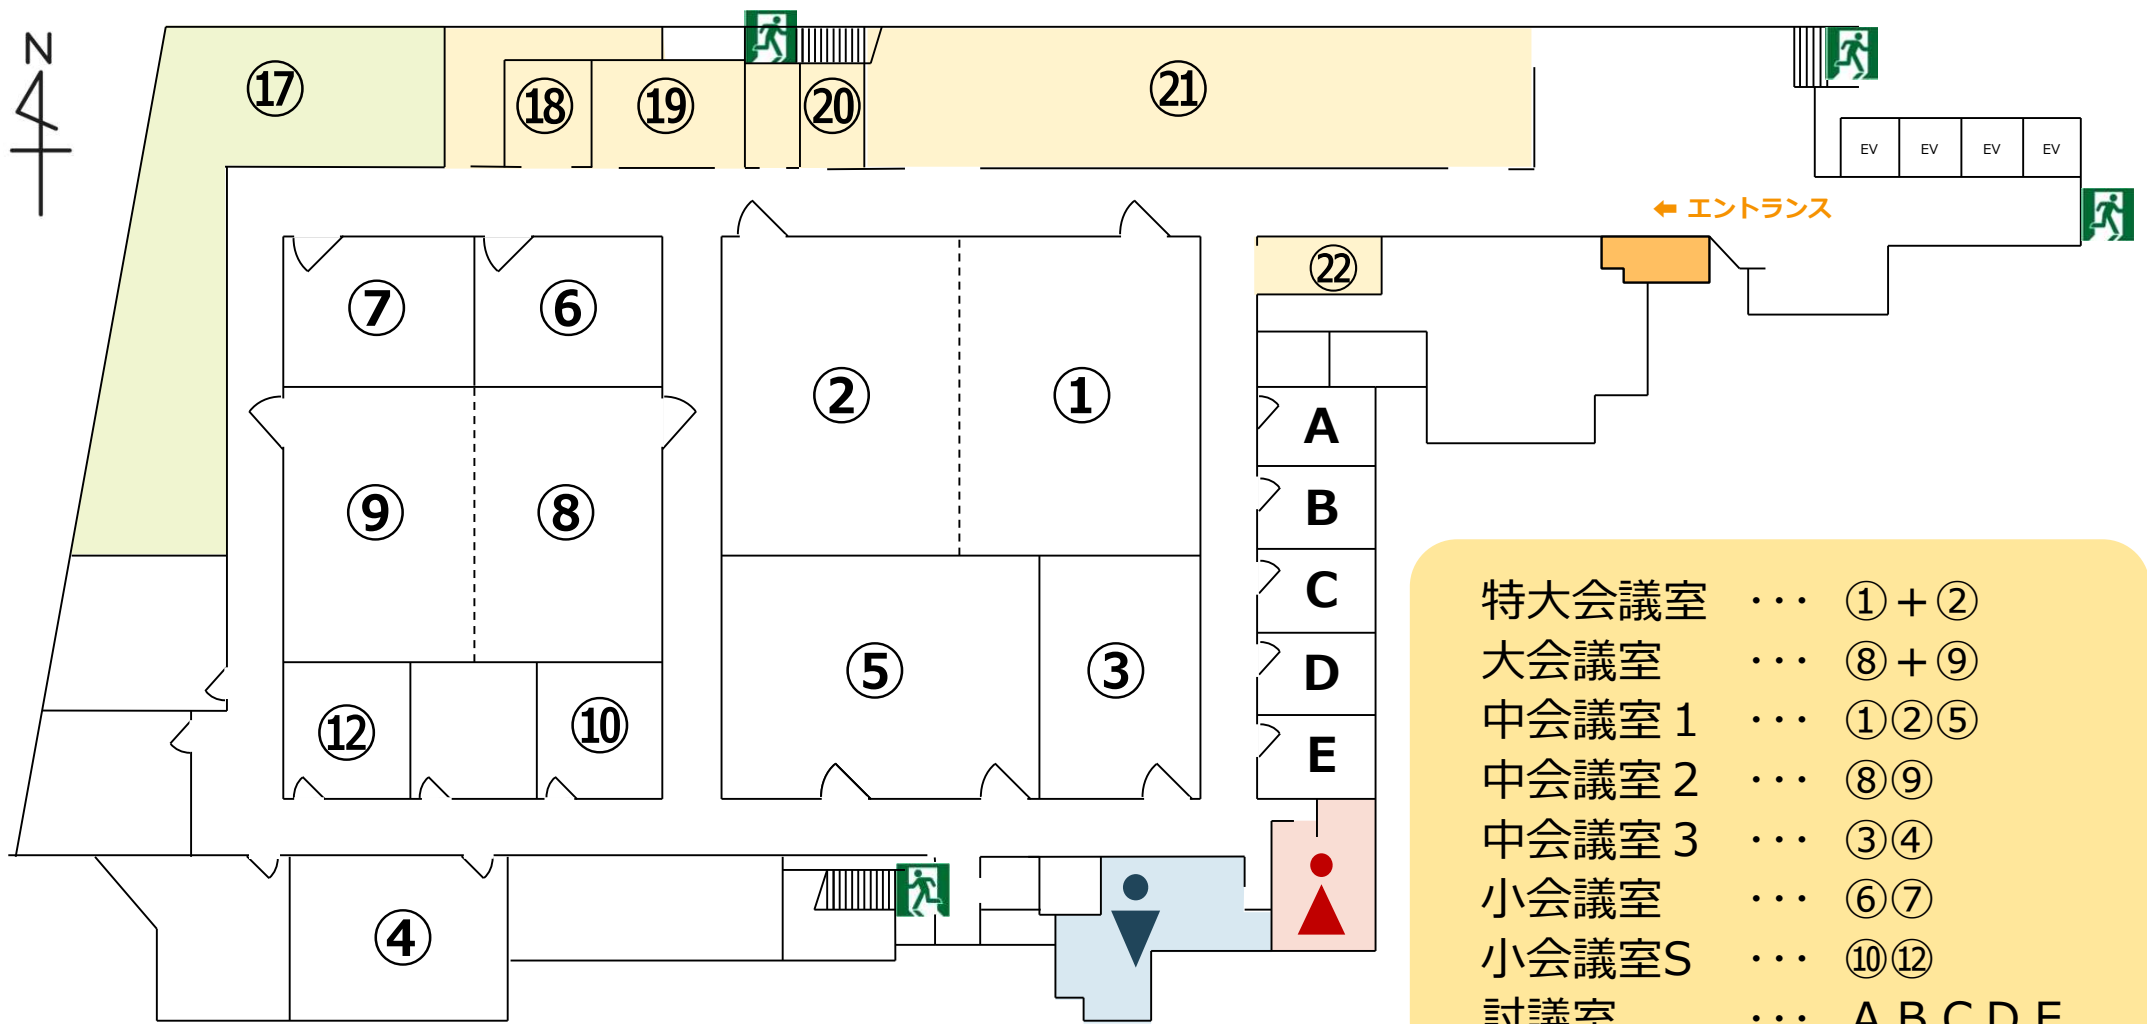

Space Alpha Sannomiya 館内MAP

- | | | |
|------------------|---------------|------------|
| コワーキングスペース ... ⑰ | コピーコーナー ... ⑲ | カフェ ... ㉑ |
| 有線LANコーナー ... ⑱ | 自販機コーナー ... ㉒ | ロッカー ... ㉒ |

- | | |
|------------|-----------|
| 特大会議室 ... | ① + ② |
| 大会議室 ... | ⑧ + ⑨ |
| 中会議室 1 ... | ① ② ⑤ |
| 中会議室 2 ... | ⑧ ⑨ |
| 中会議室 3 ... | ③ ④ |
| 小会議室 ... | ⑥ ⑦ |
| 小会議室S ... | ⑩ ⑫ |
| 討議室 ... | A B C D E |