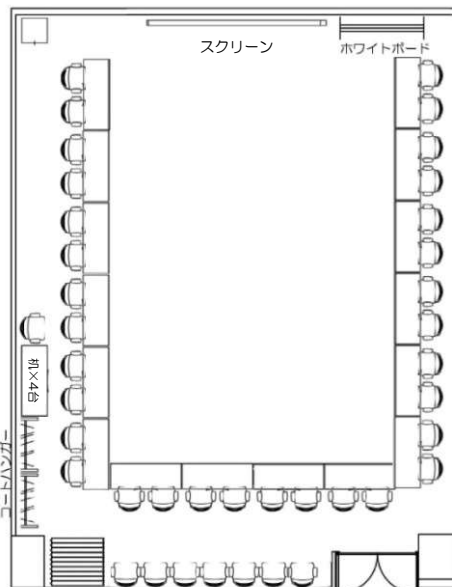

# BASIC PLAN

## 中会議室 1 (124㎡)

プラン内規定数 : 机×20 イス×40 (2名掛)

No. ①

No. ②

No. ⑤

### <常設備品> \*無料

- ・ホワイトボード
- ・スクリーン
- ・ケーブルBOX  
OAタップ (7口) × 3  
延長コード (3口) × 5  
LANケーブル× 1