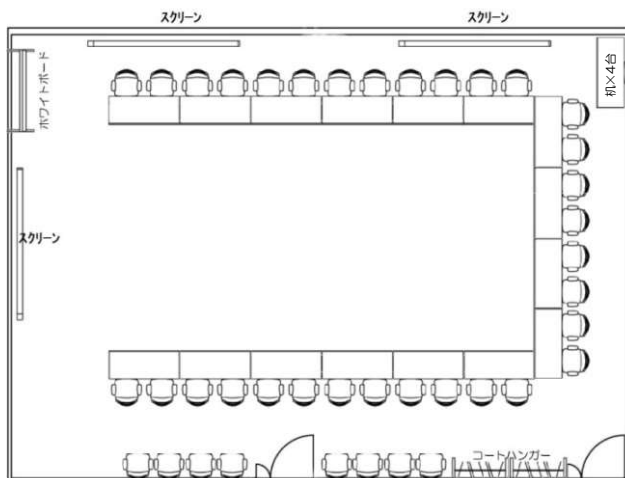

# BASIC PLAN

## 中会議室 1 (124㎡)

プラン内規定数 : 机×20 イス×40 (2名掛)

No. ①

No. ②

No. ⑤