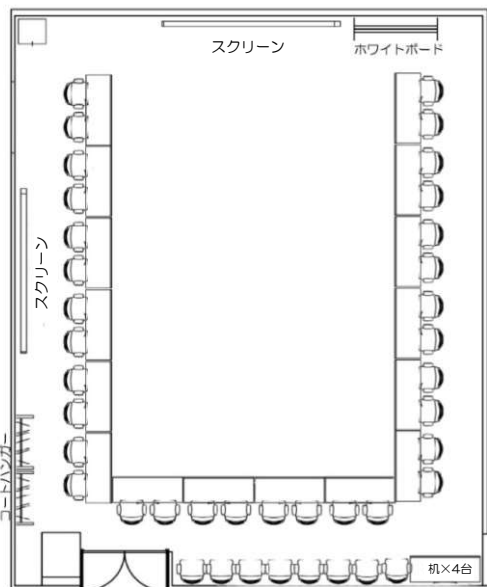

# BASIC PLAN

## 中会議室 1 (124㎡)

プラン内規定数 : 机×20 イス×40 (2名掛)

No. ①

No. ②

No. ⑤