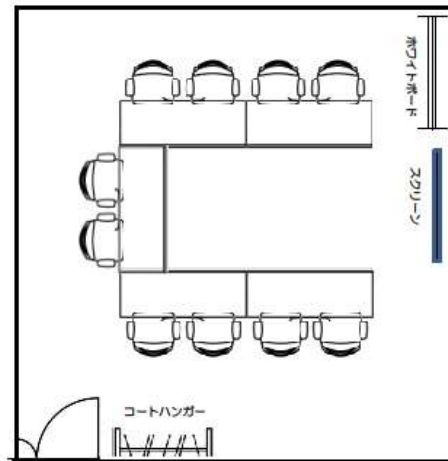

BASIC PLAN

小会議室S (26㎡)

プラン内規定数：机×5 イス×10 (2名掛)

No. ⑩

<常設備品> *無料

- ・ホワイトボード
- ・スクリーン
- ・ケーブルBOX
OAタップ (7口) × 1
延長コード (3口) × 1
LANケーブル× 1

<インターネット環境> *無料

<追加有料備品> (一部抜粋)