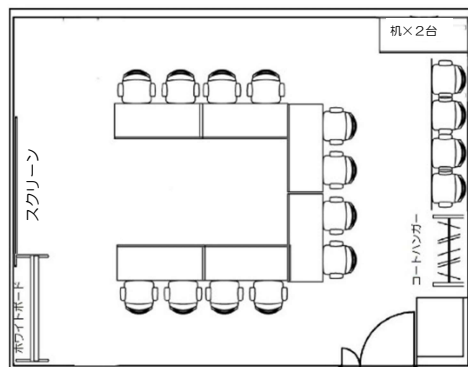

# BASIC PLAN

## 小会議室 (46㎡)

プラン内規定数：机×8 イス×16 (2名掛)

No. ⑥

No. ⑦