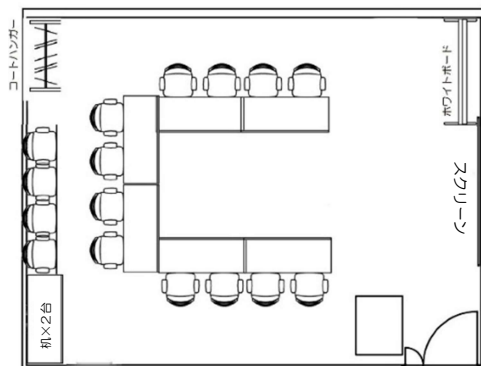

# BASIC PLAN

## 小会議室 (46㎡)

プラン内規定数：机×8 イス×16 (2名掛)

No. ⑥

No. ⑦