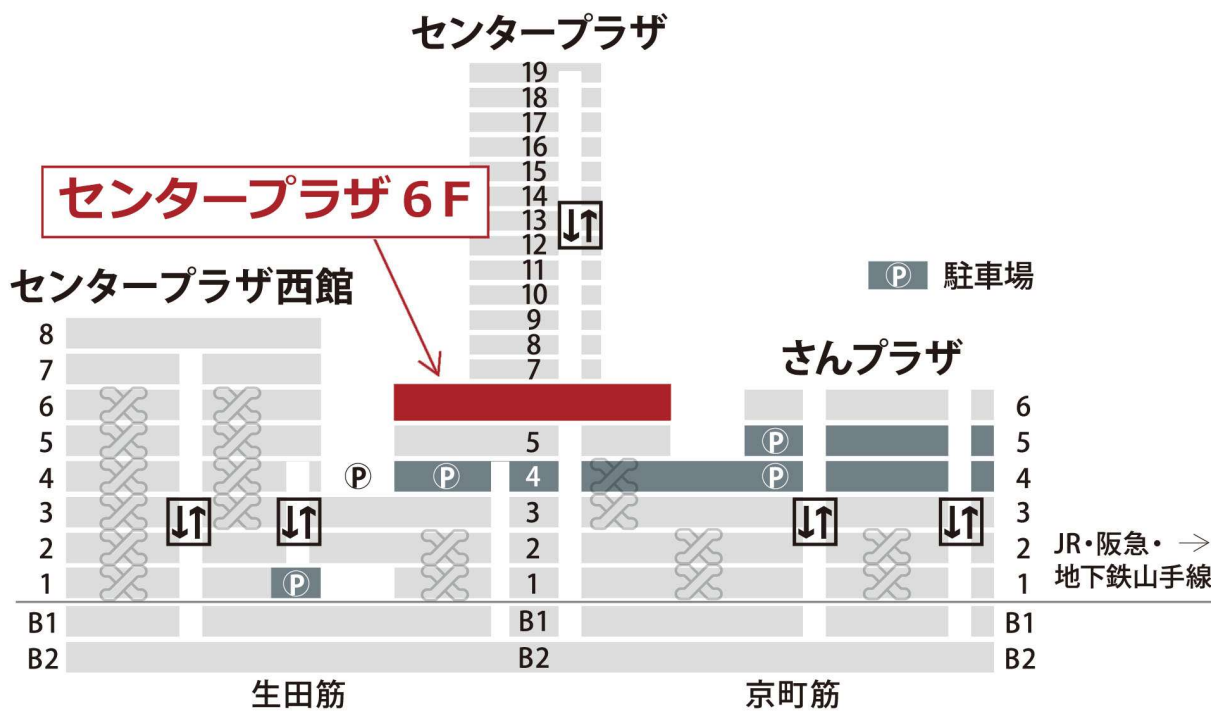

Space Alpha Sannomiya Access MAP

JR三ノ宮駅・阪急神戸三宮駅・阪神神戸三宮駅・地下鉄三宮駅・ポートライナー三宮駅 より徒歩約5分

スペースアルファ三宮

〒650-0021 神戸市中央区三宮町1-9-1 三宮センタープラザ6F
 Tel **078-326-2540** FAX 078-326-2542
 Email info-sas@miyako-group.com
 URL <https://spacealpha.jp/sannomiya/>