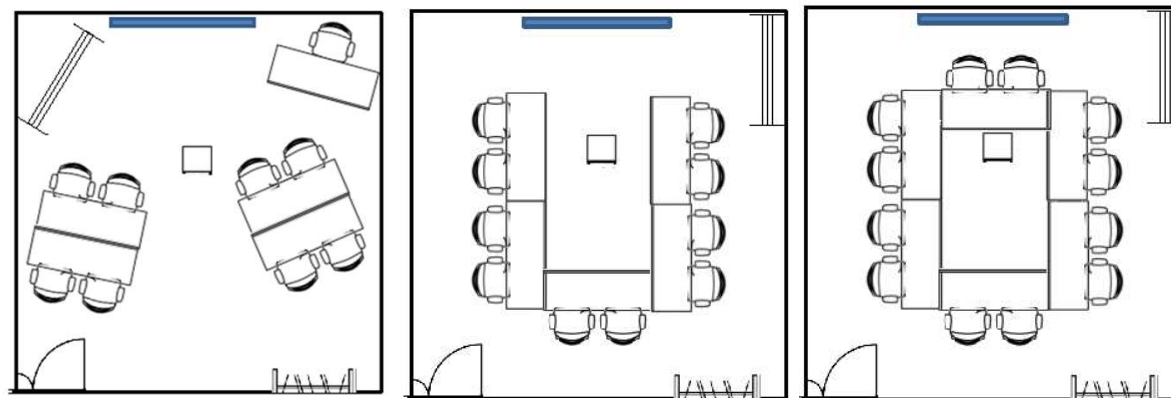

小会議室S

広さ：26㎡ 定員：10名

部屋No.⑩

【レイアウト例】

【常設備品】

ホワイトボード（移動式）	1	スクリーン	1
ホワイトボード用マジック	6	OAタップ（7口）	1
マグネット（棒）	2	延長コード	1
マグネット（丸）	10	LANケーブル	1

※備品の追加を承ります。（一部有料）