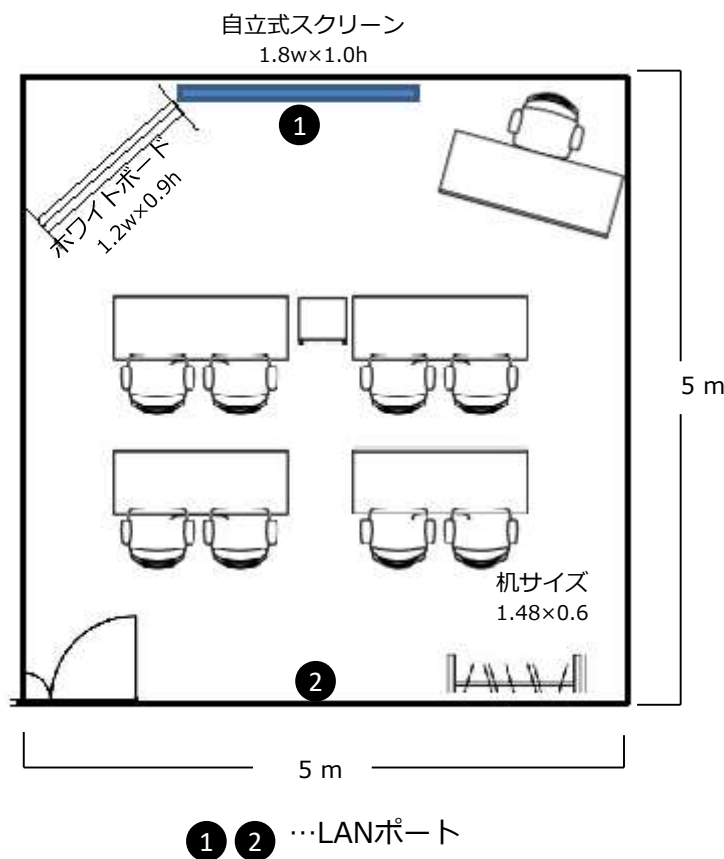

小会議室S

広さ：26㎡ 定員：10名

部屋No.⑩

【レイアウト例】

【常設備品】

ホワイトボード（移動式）	1	スクリーン	1
ホワイトボード用マジック	6	OAタップ（7口）	1
マグネット（棒）	2	延長コード	1
マグネット（丸）	10	LANケーブル	1

※備品の追加を承ります。（一部有料）