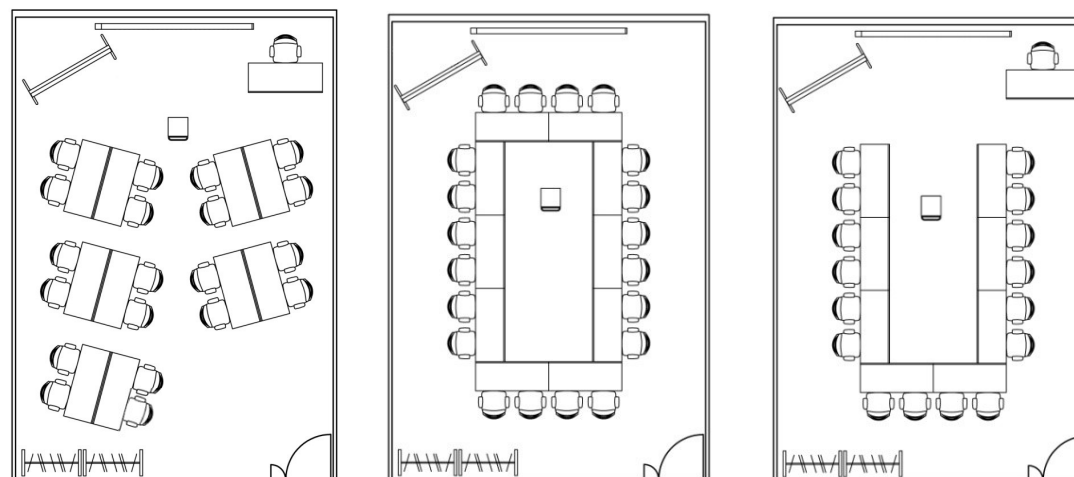

中会議室 3

広さ：62㎡

収容可能人数：22名

部屋No.③

① ② …LANポート

【レイアウト例】

【常設備品】

ホワイトボード（移動式）	1	スクリーン	1
ホワイトボード用マジック	6	OAタップ（7口）	2
マグネット（棒）	2	延長コード	2
マグネット（丸）	10	LANケーブル	1

※備品の追加を承ります。（一部有料）

中会議室 3

広さ：62㎡

収容可能人数：22名

部屋No.④

【レイアウト例】

【常設備品】

ホワイトボード（移動式）	1	スクリーン	1
ホワイトボード用マジック	6	OAタップ（7口）	2
マグネット（棒）	2	延長コード	2
マグネット（丸）	10	LANケーブル	1