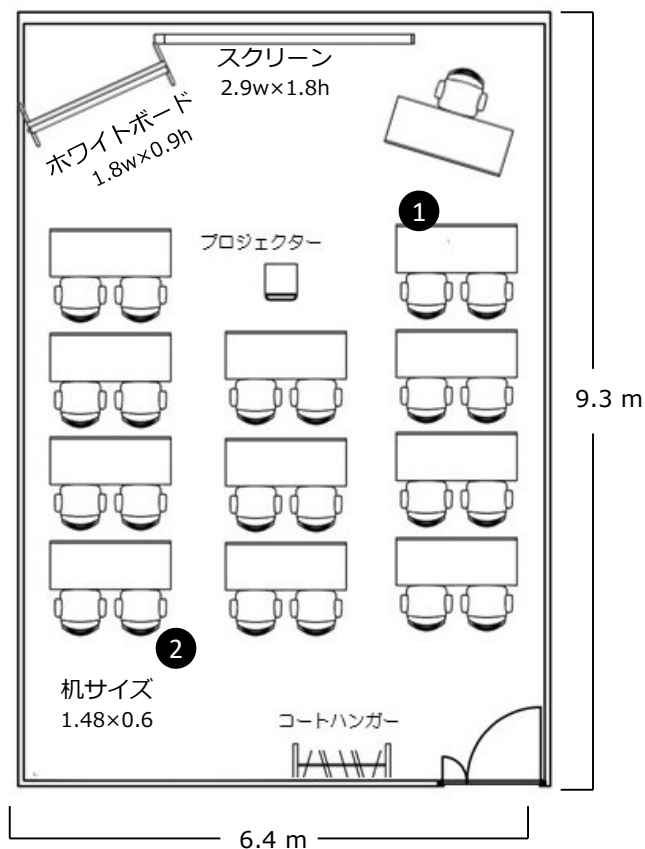

中会議室 3

広さ：62㎡

収容可能人数：22名

部屋No.③

① ② …LANポート

【レイアウト例】

【常設備品】

ホワイトボード（移動式）	1	スクリーン	1
ホワイトボード用マジック	6	OAタップ（7口）	2
マグネット（棒）	2	延長コード	2
マグネット（丸）	10	LANケーブル	1

※備品の追加を承ります。（一部有料）

中会議室 3

広さ：62㎡

収容可能人数：22名

部屋No.④

【レイアウト例】

【常設備品】

ホワイトボード（移動式）	1	スクリーン	1
ホワイトボード用マジック	6	OAタップ（7口）	2
マグネット（棒）	2	延長コード	2
マグネット（丸）	10	LANケーブル	1