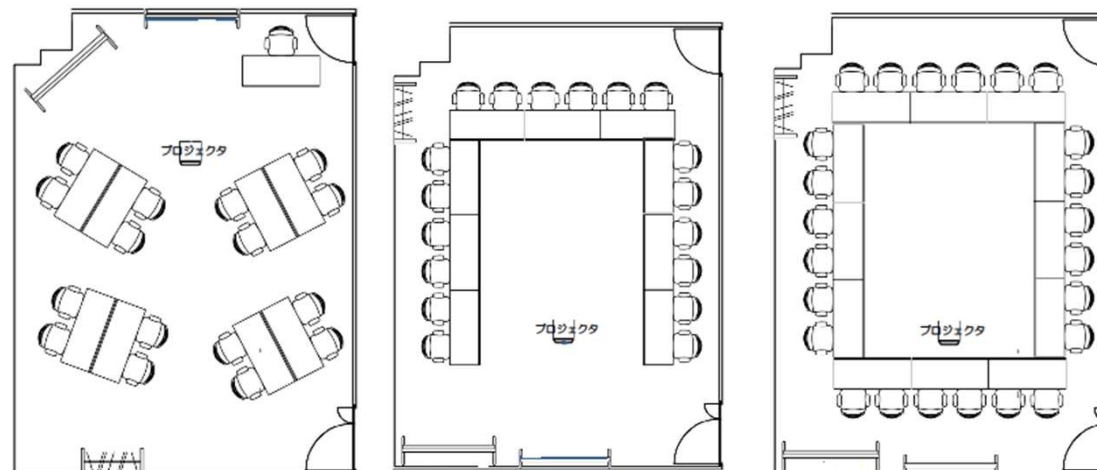

中会議室 3

広さ：62㎡

収容可能人数：22名

部屋No.③

① ② …LANポート

【レイアウト例】

【常設備品】

ホワイトボード（移動式）	1	スクリーン	1
ホワイトボード用マジック	6	OAタップ（7口）	2
マグネット（棒）	2	延長コード	2
マグネット（丸）	10	LANケーブル	1

※備品の追加を承ります。（一部有料）

中会議室 3

広さ：62㎡

収容可能人数：22名

部屋No.④

【レイアウト例】

【常設備品】

ホワイトボード（移動式）	1	スクリーン	1
ホワイトボード用マジック	6	OAタップ（7口）	2
マグネット（棒）	2	延長コード	2
マグネット（丸）	10	LANケーブル	1