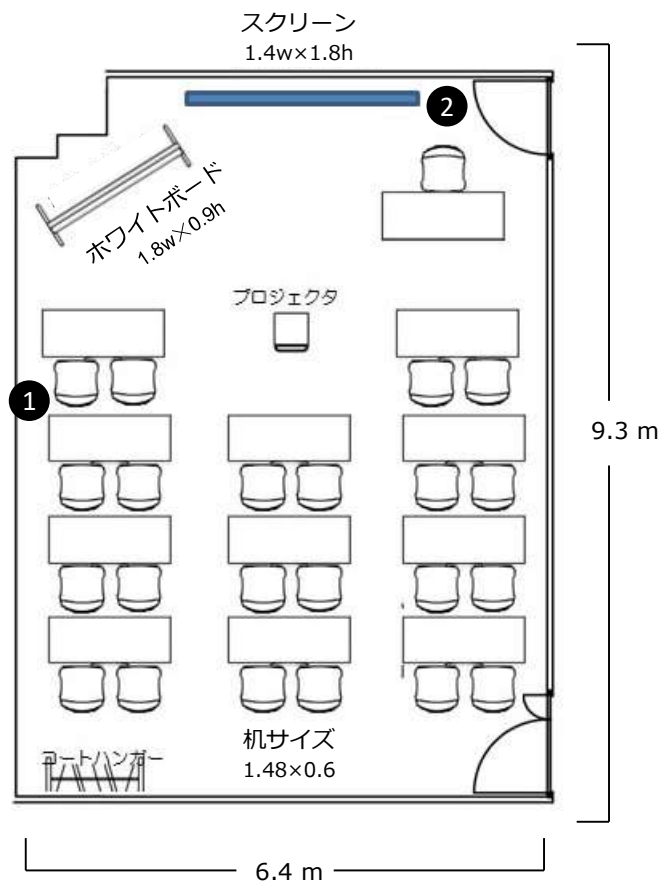

中会議室 3

広さ：62㎡

収容可能人数：22名

部屋No.③

① ② …LANポート

【レイアウト例】

【常設備品】

ホワイトボード（移動式）	1	スクリーン	1
ホワイトボード用マジック	6	OAタップ（7口）	2
マグネット（棒）	2	延長コード	2
マグネット（丸）	10	LANケーブル	1

※備品の追加を承ります。（一部有料）

中会議室 3

広さ：62㎡

収容可能人数：22名

部屋No.④

【レイアウト例】

【常設備品】

ホワイトボード（移動式）	1	スクリーン	1
ホワイトボード用マジック	6	OAタップ（7口）	2
マグネット（棒）	2	延長コード	2
マグネット（丸）	10	LANケーブル	1