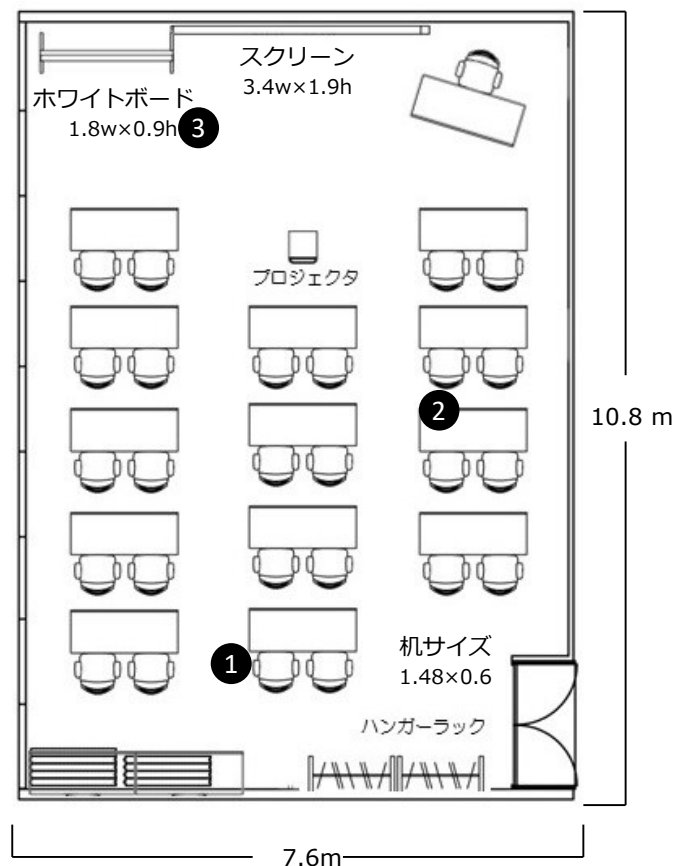

中会議室 2

広さ : 85㎡

収容可能人数 : 32名

部屋No.⑧

① ② ③ ...LANポート

【レイアウト例】

【常設備品】

ホワイトボード（移動式）	1	スクリーン	2
ホワイトボード用マジック	6	OAタップ（7口）	2
マグネット（棒）	2	延長コード	4
マグネット（丸）	10	LANケーブル	1

※備品の追加を承ります。（一部有料）

中会議室 2

広さ：85㎡

収容可能人数：32名

部屋No.⑨

① ② ③ …LANポート

【レイアウト例】

【常設備品】

ホワイトボード（移動式）	1	スクリーン	1
ホワイトボード用マジック	6	OAタップ（7口）	2
マグネット（棒）	2	延長コード	4
マグネット（丸）	10	LANケーブル	1

※備品の追加を承ります。（一部有料）