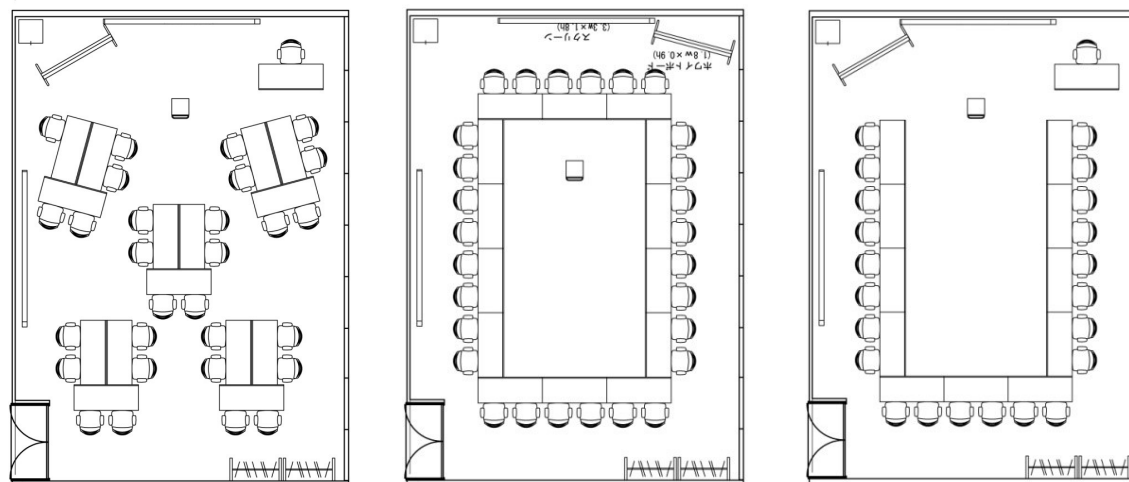

中会議室 2

広さ : 85㎡

収容可能人数 : 32名

部屋No.⑧

① ② ③ ...LANポート

【レイアウト例】

【常設備品】

ホワイトボード（移動式）	1	スクリーン	2
ホワイトボード用マジック	6	OAタップ（7口）	2
マグネット（棒）	2	延長コード	4
マグネット（丸）	10	LANケーブル	1

※備品の追加を承ります。（一部有料）

中会議室 2

広さ：85㎡

収容可能人数：32名

部屋No.⑨

① ② ③ …LANポート

【レイアウト例】

【常設備品】

ホワイトボード（移動式）	1	スクリーン	1
ホワイトボード用マジック	6	OAタップ（7口）	2
マグネット（棒）	2	延長コード	4
マグネット（丸）	10	LANケーブル	1

※備品の追加を承ります。（一部有料）