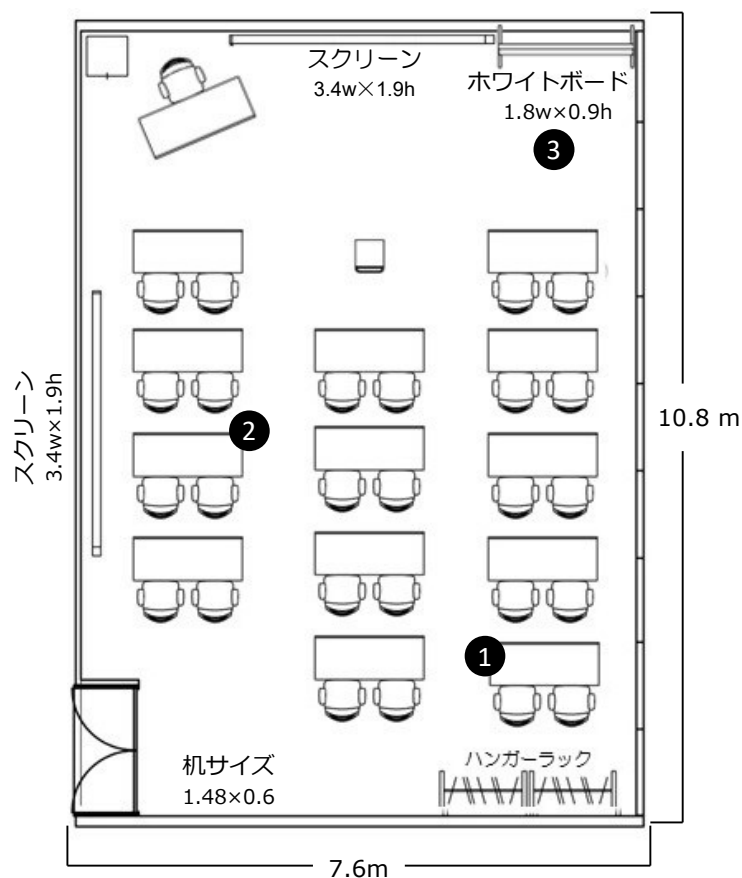

中会議室 2

広さ : 85㎡

収容可能人数 : 32名

部屋No.⑧

① ② ③ ...LANポート

【レイアウト例】

【常設備品】

ホワイトボード（移動式）	1	スクリーン	2
ホワイトボード用マジック	6	OAタップ（7口）	2
マグネット（棒）	2	延長コード	4
マグネット（丸）	10	LANケーブル	1

※備品の追加を承ります。（一部有料）

中会議室 2

広さ：85㎡

収容可能人数：32名

部屋No.⑨

① ② ③ …LANポート

【レイアウト例】

【常設備品】

ホワイトボード（移動式）	1	スクリーン	1
ホワイトボード用マジック	6	OAタップ（7口）	2
マグネット（棒）	2	延長コード	4
マグネット（丸）	10	LANケーブル	1

※備品の追加を承ります。（一部有料）