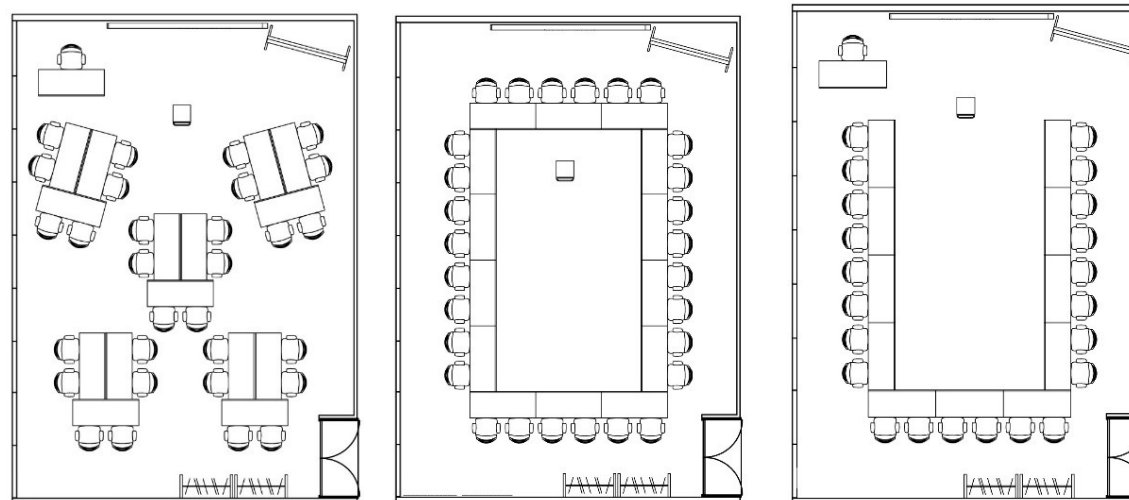

中会議室 2

広さ : 85㎡

収容可能人数 : 32名

部屋No.⑧

① ② ③ ...LANポート

【レイアウト例】

【常設備品】

ホワイトボード（移動式）	1	スクリーン	2
ホワイトボード用マジック	6	OAタップ（7口）	2
マグネット（棒）	2	延長コード	4
マグネット（丸）	10	LANケーブル	1

※備品の追加を承ります。（一部有料）

中会議室 2

広さ：85㎡

収容可能人数：32名

部屋No.⑨

① ② ③ …LANポート

【レイアウト例】

【常設備品】

ホワイトボード（移動式）	1	スクリーン	1
ホワイトボード用マジック	6	OAタップ（7口）	2
マグネット（棒）	2	延長コード	4
マグネット（丸）	10	LANケーブル	1

※備品の追加を承ります。（一部有料）