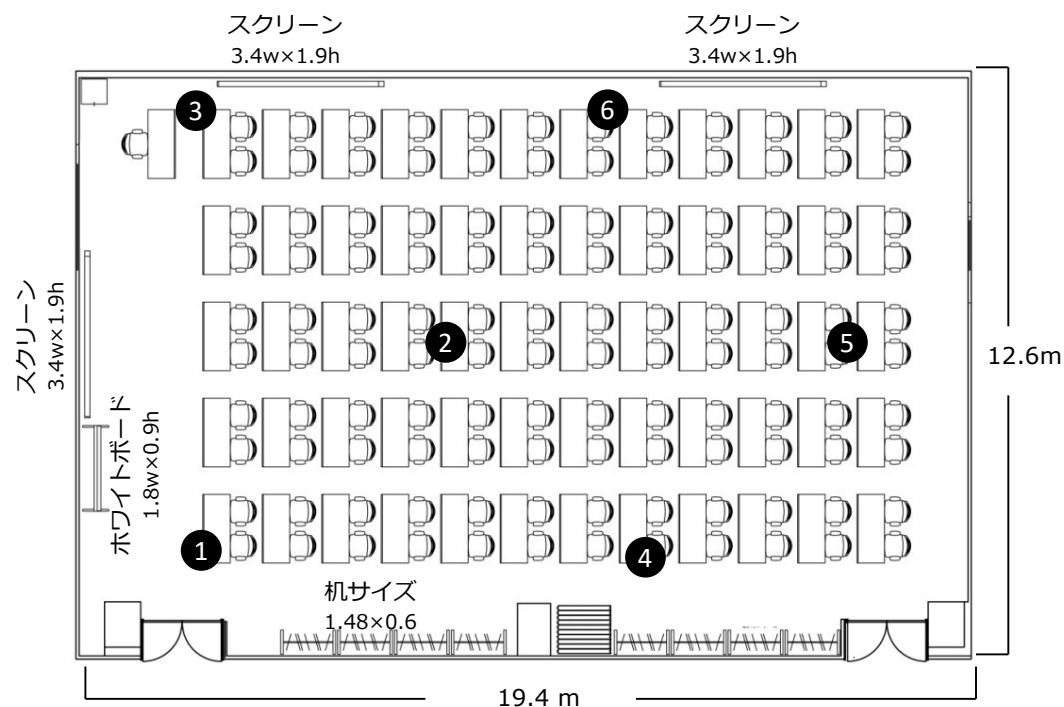

特大会議室

広さ：248㎡

収容可能人数：120名

部屋No.①-②

【レイアウト例】

① ② ③ ④ ⑤ ⑥ …LANポート

【常設備品】

※備品の追加を承ります。（一部有料）

プロジェクター	1	ワイヤレスマイク*	4
スクリーン	3	ブルーレイディスクプレーヤー	1
ホワイトボード（移動式）	1	OAタップ（7口）	6
ホワイトボード用マジック	6	延長コード	10
マグネット（棒）	2	LANケーブル	2
マグネット（丸）	10		

*ワイヤレスマイク1本はペンダントマイクに変更可能