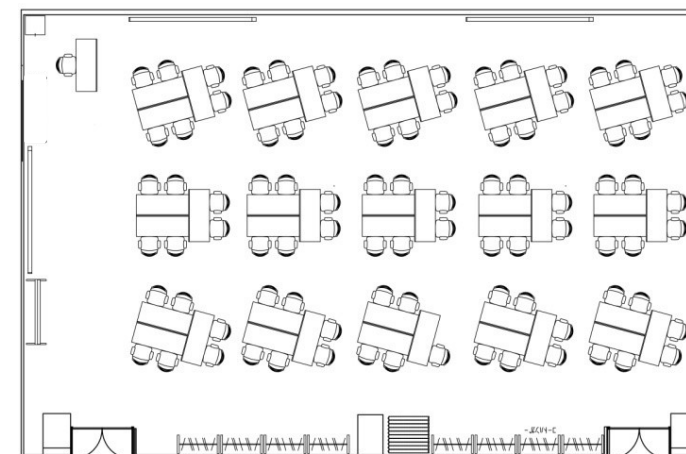

特大会議室

広さ：248㎡

収容可能人数：120名

部屋No.①-②

【レイアウト例】

① ② ③ ④ ⑤ ⑥ …LANポート

【常設備品】

※備品の追加を承ります。（一部有料）

プロジェクター	1	ワイヤレスマイク*	4
スクリーン	3	ブルーレイディスクプレーヤー	1
ホワイトボード（移動式）	1	OAタップ（7口）	6
ホワイトボード用マジック	6	延長コード	10
マグネット（棒）	2	LANケーブル	2
マグネット（丸）	10		

*ワイヤレスマイク1本はペンダントマイクに変更可能