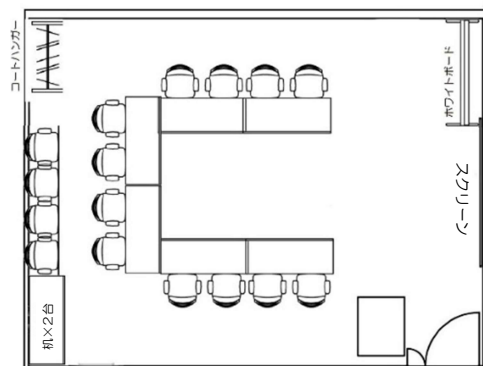

BASIC PLAN

小会議室 (46㎡)

プラン内規定数：机×8 イス×16 (2名掛)

No. ⑥

No. ⑦

<常設備品> *無料

- ・ホワイトボード
- ・スクリーン
- ・ケーブルBOX
OAタップ (7口) × 2
延長コード (3口) × 1
LANケーブル × 1

<インターネット環境> *無料