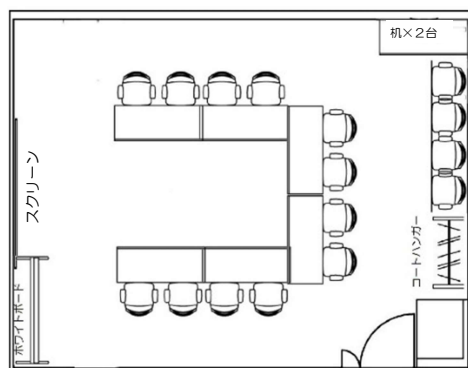

BASIC PLAN

小会議室 (46㎡)

プラン内規定数：机×8 イス×16 (2名掛)

No. ⑥

No. ⑦

<常設備品> *無料

- ・ホワイトボード
- ・スクリーン
- ・ケーブルBOX
OAタップ (7口) × 2
延長コード (3口) × 1
LANケーブル × 1

<インターネット環境> *無料