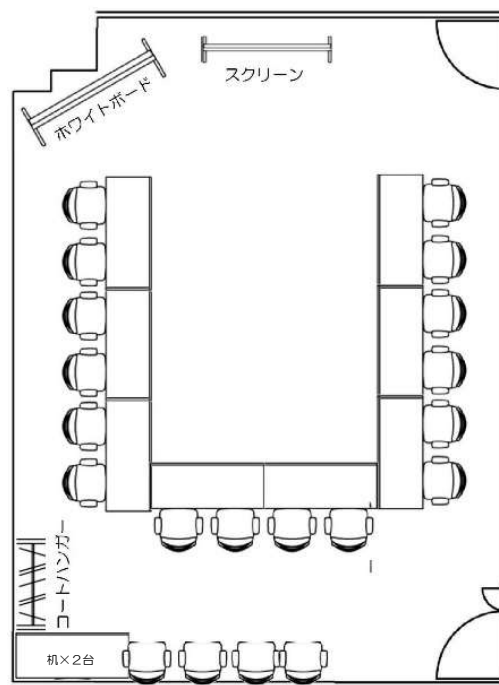

BASIC PLAN

中会議室3 (62㎡)

プラン内規定数：机×10 イス×20 (2名掛)

No. ③

No. ④

<常設備品> *無料

- ・ホワイトボード
- ・スクリーン
- ・ケーブルBOX
OAタップ (7口) × 2
延長コード (3口) × 2
LANケーブル × 1

<インターネット環境> *無料