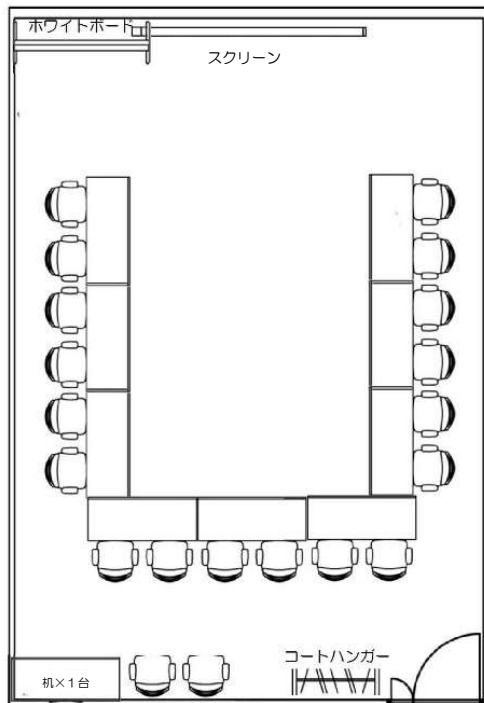

BASIC PLAN

中会議室3 (62㎡)

プラン内規定数：机×10 イス×20 (2名掛)

No. ③

No. ④

<常設備品> *無料

- ・ホワイトボード
- ・スクリーン
- ・ケーブルBOX
OAタップ (7口) × 2
延長コード (3口) × 2
LANケーブル × 1

<インターネット環境> *無料