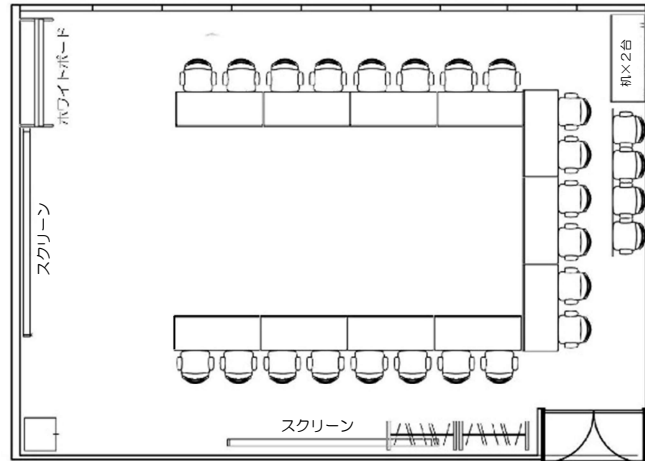

BASIC PLAN

中会議室2 (85㎡)

プラン内規定数：机×13 イス×26 (2名掛)

No. ⑧

No. ⑨

<常設備品> *無料

- ・ホワイトボード
- ・スクリーン
- ・ケーブルBOX
OAタップ (7口) × 2
延長コード (3口) × 4
LANケーブル × 1

<インターネット環境> *無料