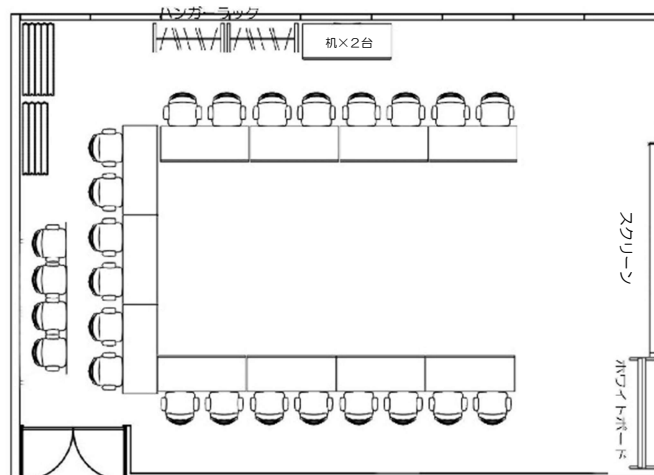

BASIC PLAN

中会議室2 (85㎡)

プラン内規定数：机×13 イス×26 (2名掛)

No. ⑧

No. ⑨

<常設備品> *無料

- ・ホワイトボード
- ・スクリーン
- ・ケーブルBOX
OAタップ (7口) × 2
延長コード (3口) × 4
LANケーブル × 1

<インターネット環境> *無料