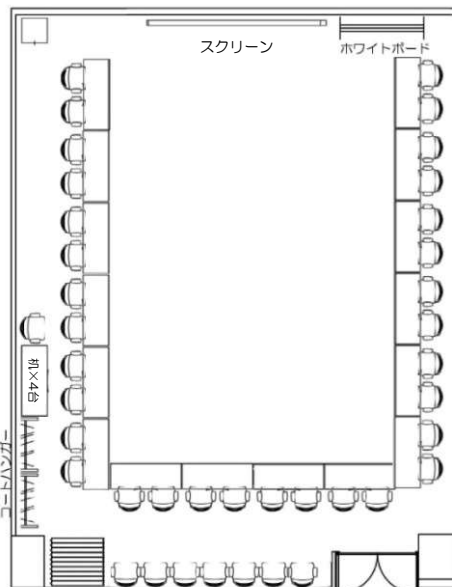

# BASIC PLAN

## 中会議室 1 (124㎡)

プラン内規定数 : 机×20 イス×40 (2名掛)

No. ①

No. ②

No. ⑤

### <常設備品> \* 無料

- ・ホワイトボード
- ・スクリーン
- ・ケーブルBOX  
OAタップ (7口) × 3  
延長コード (3口) × 5  
LANケーブル× 1