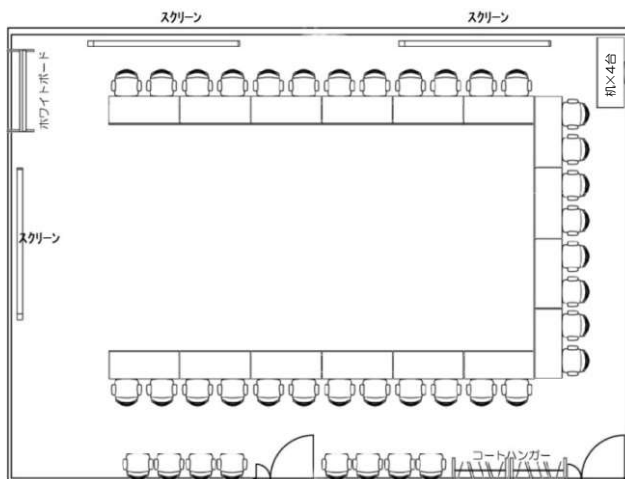

# BASIC PLAN

## 中会議室 1 (124㎡)

プラン内規定数 : 机×20 イス×40 (2名掛)

No. ①

No. ②

No. ⑤