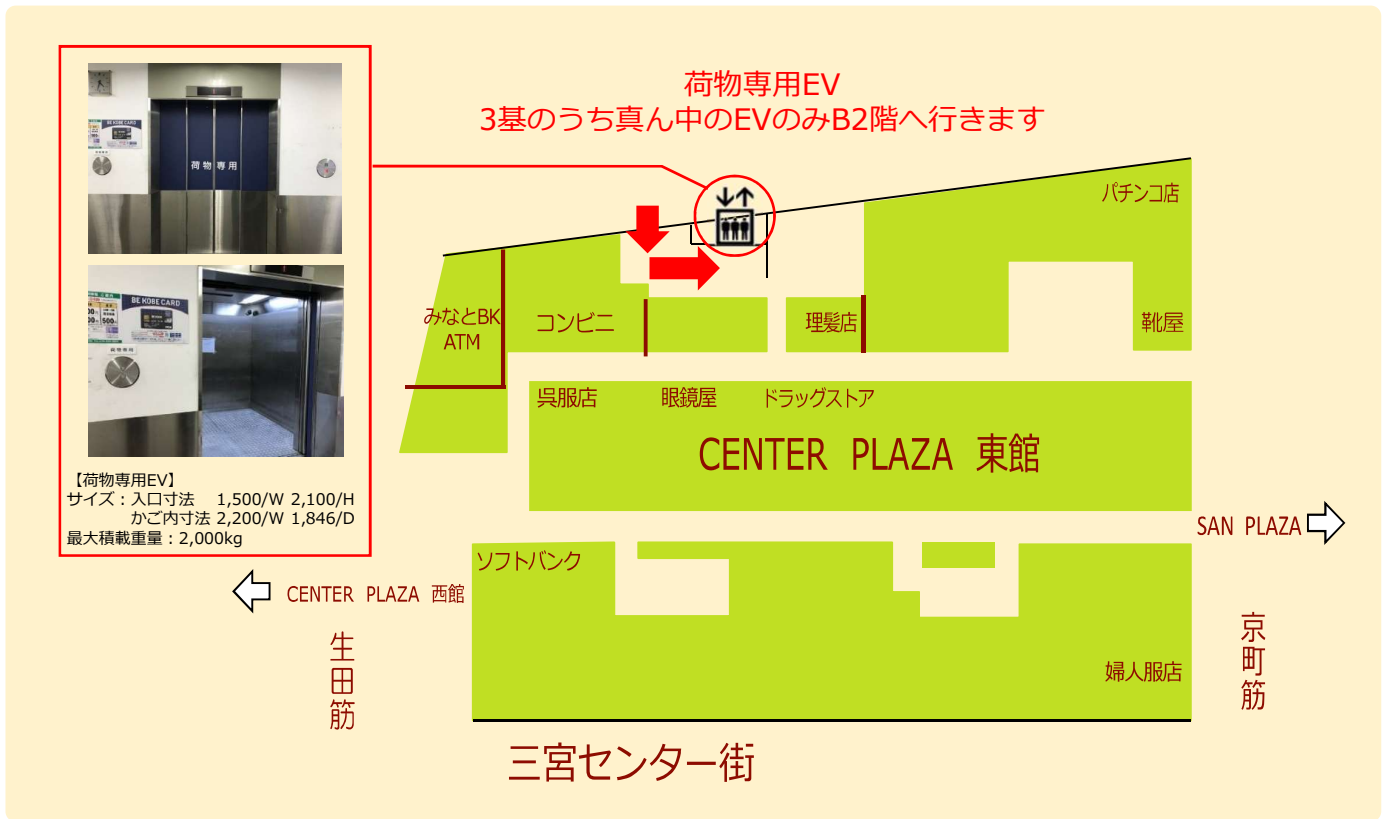

# ▶ 荷物搬入経路（1Fから）

1F 北側道路より荷物専用EVで1階からB2階までお越してください。

B2F 荷物用EV（A）から高層用搬入EV（B）へ乗り換えて、6階までお越してください。

## <搬入出当日>

- ・ 6F搬入口は通常施錠しています。  
ご来館時は必ず TEL:078-326-2540 までご連絡ください。
  - ・ 搬入出終了時には、必ずフロントまでお声かけください。
- ※搬入出時には他のお客様へのご配慮をお願いいたします。