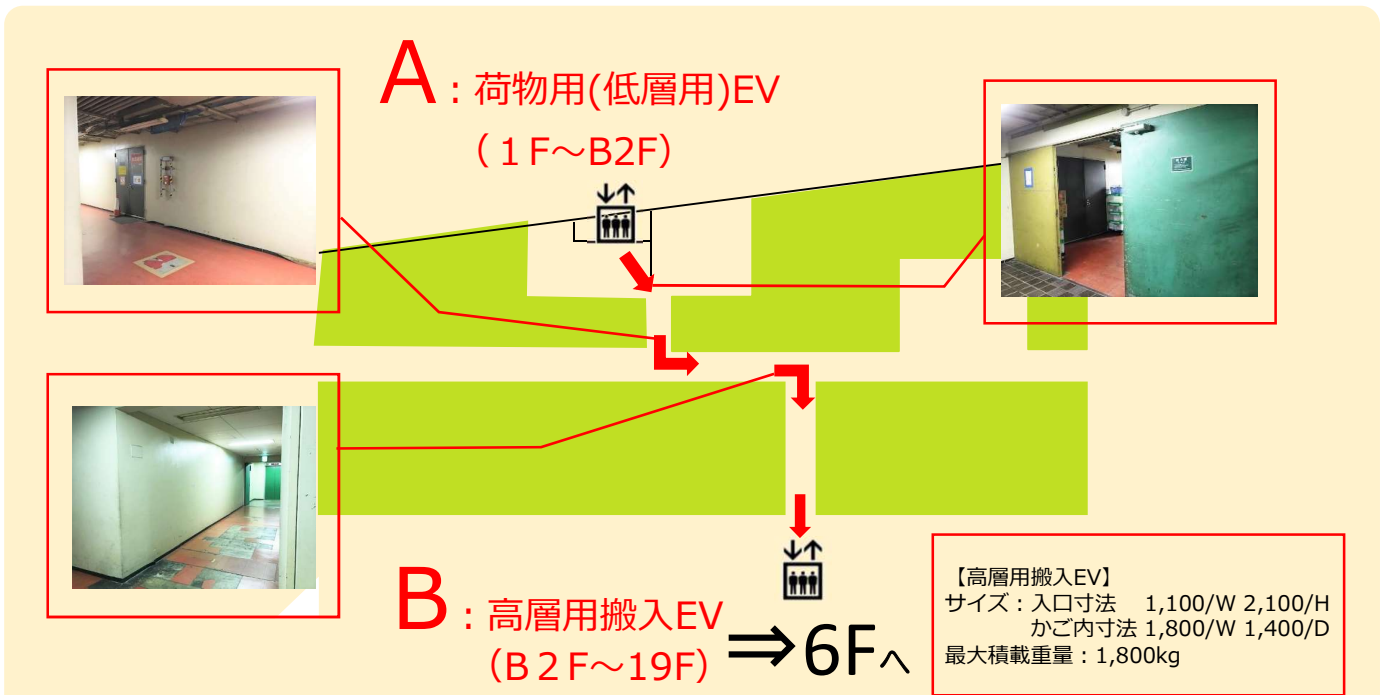

# ▶ 荷物搬入経路（1Fから）

1F 北側道路より荷物専用EVで1階からB2階までお越してください。

B2F 荷物用EV（A）から高層用搬入EV（B）へ乗り換えて、6階までお越してください。

## <搬入出当日>

- ・ 6F搬入口は通常施錠しています。  
ご来館時は必ず TEL:078-326-2540 までご連絡ください。
  - ・ 搬入出終了時には、必ずフロントまでお声かけください。
- ※搬入出時には他のお客様へのご配慮をお願いいたします。