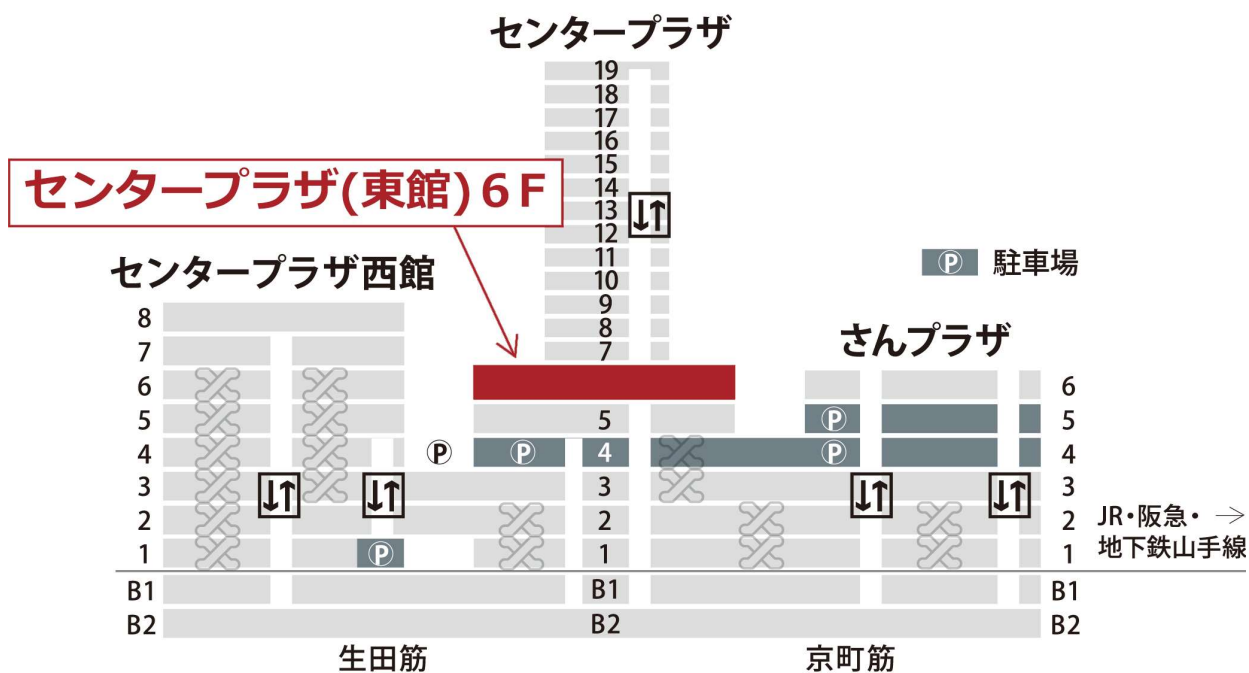

Space Alpha Sannomiya Access MAP

JR三ノ宮駅・阪急神戸三宮駅・阪神神戸三宮駅・地下鉄三宮駅・ポートライナー三宮駅 より徒歩約5分

スペースアルファ三宮

Tel **078-326-2540** Fax 078-326-2542

〒650-0021 神戸市中央区三宮町1-9-1 三宮センタープラザ6F

SEARCH GO

URL <https://www.spacealpha.jp/sannomiya/>