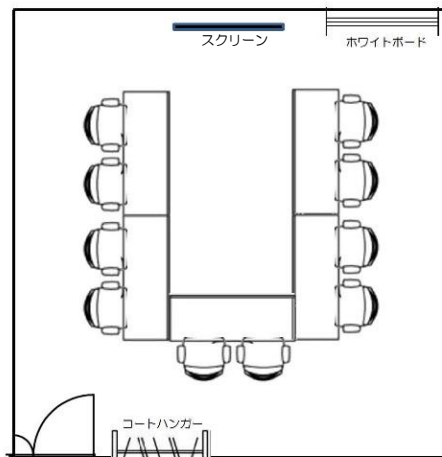

## 小会議室S (26㎡)

プラン内規定数：机×5 イス×10 (2名掛)

No. ⑩

No. ⑫

### <常設備品> \*無料

- ・ホワイトボード
- ・スクリーン
- ・プロジェクター台
- ・ケーブルBOX  
OAタップ (7口) ×1  
延長コード (3口) ×1