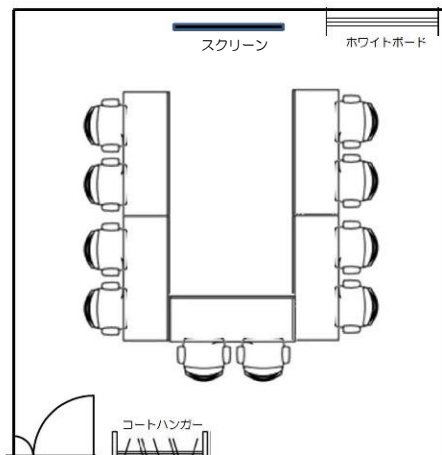

## 小会議室S (26㎡)

プラン内規定数：机×5 イス×10 (2名掛)

No. ⑩

No. ⑫

### <常設備品> \*無料

- ・ホワイトボード
- ・スクリーン
- ・プロジェクター台
- ・ケーブルBOX  
OAタップ (7口) ×1  
延長コード (3口) ×1