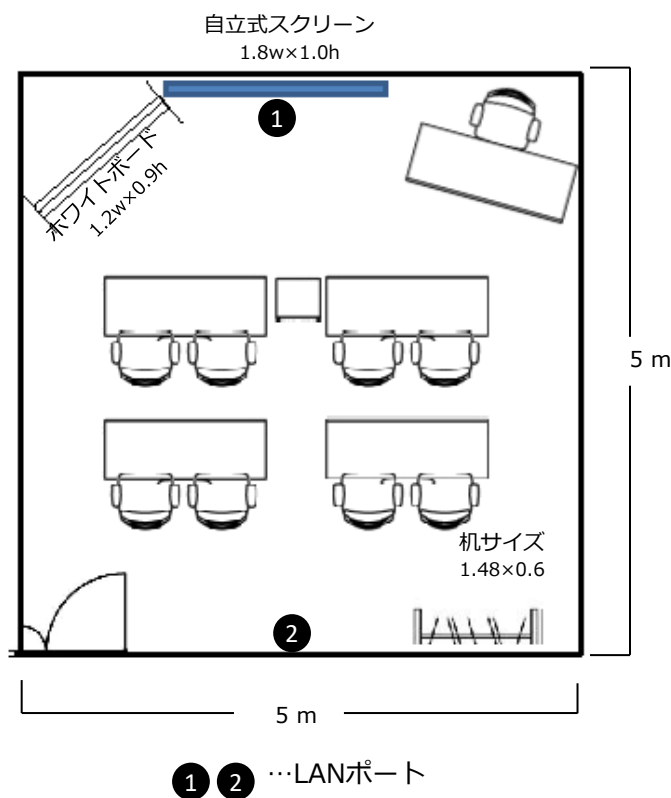

小会議室S

広さ：26㎡ 定員：10名

部屋No.⑩

【レイアウト例】

【常設備品】

ホワイトボード（移動式）	1	スクリーン	1
ホワイトボード用マジック	6	延長コード	2
マグネット（棒）	2	LANケーブル	1
マグネット（丸）	10		

※備品の追加を承ります。（一部有料）