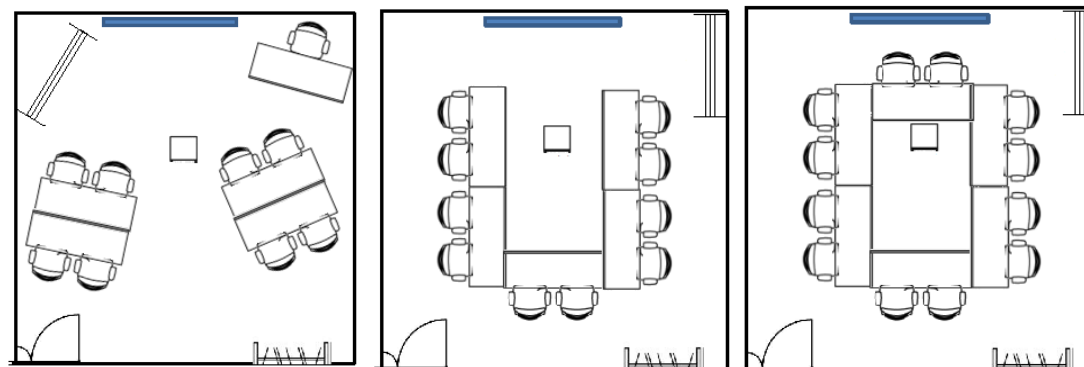

小会議室S

広さ：26㎡ 定員：10名

部屋No.⑩

【レイアウト例】

【常設備品】

ホワイトボード（移動式）	1	スクリーン	1
ホワイトボード用マジック	6	延長コード	2
マグネット（棒）	2	LANケーブル	1
マグネット（丸）	10		

※備品の追加を承ります。（一部有料）